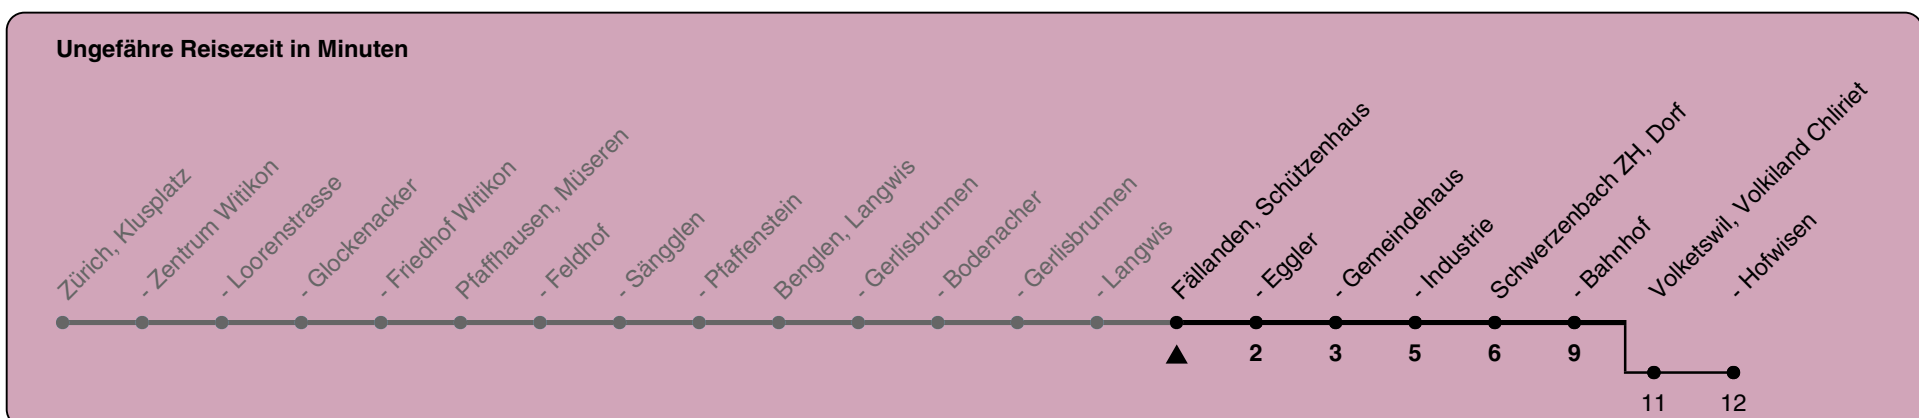

704

ZVV-Contact 0800 988 988 | zvv.ch

Zum Live-Fahrplan

Schützenhaus

Richtung Schwerzenbach ZH, Bahnhof

h	Montag-Freitag	Samstag	Sonn- und Feiertag
5			
6	25 40 55	28 58	28 58
7	10 25 40 55	28 58	28 58
8	10 25 40 58a	27a 57a	28 58
9	13 28a 58a	28a 58a	28 58
10	28a 58a	28a 58a	28 58
11	28a 58a	28a 58a	28 58
12	28a 58a	28a 58a	28 58
13	28a 58a	28a 58a	28 58
14	28a 58a	28a 58a	28 58
15	28a 58	28a 58a	28 58
16	22 37 52	28a 58a	28 58
17	07 22 37 52	28a 58	28 58
18	07 22 37 52	28 58	28 58
19	07 28 57	27 57	28 58
20	29 58	28 58	28 58
21	28 58	28 58	28 58
22	28 58	28 58	28 58
23	28 58	28 58	28 58
0	28 58	28 58	28 58

a) bis Volketswil, Hofwisen

Als Feiertage gelten: 25./26. Dez., 1./2. Jan., Karfreitag, Ostermontag, 1. Mai, Auffahrt, Pfingstmontag, 1. Aug.

20.09.2023

Gültig von 10.12.2023 - 14.12.2024

GEMEINSAM VORWÄRTS.