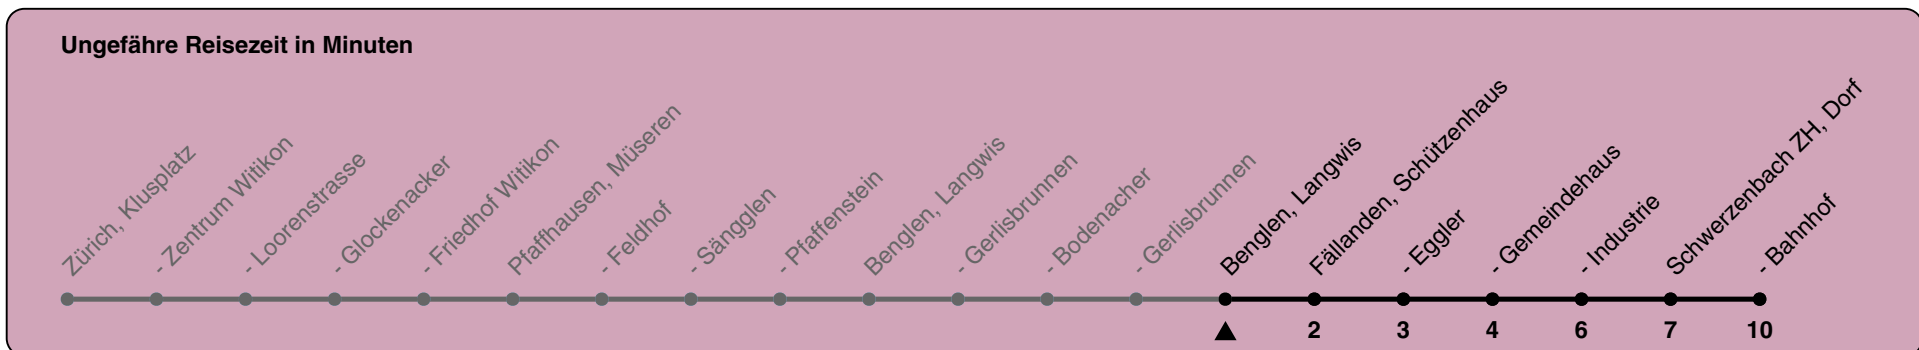

Langwis

Richtung Schwerzenbach ZH, Bahnhof

h	Montag-Freitag	Samstag	Sonn- und Feiertag
5			
6		27 57	27 57
7		26 56	27 57
8			27 57
9			27 57
10			26 56
11			26 56
12			26 56
13			26 56
14			26 56
15			26 56
16			26 56
17			26 56
18			26 56
19			27 57
20	57	27 57	27 57
21	27 57	27 57	27 57
22	27 57	27 57	27 57
23	27 57	27 57	27 57
0	27 57	27 57	27 57

Als Feiertage gelten: 25./26. Dez., 1./2. Jan., Karfreitag, Ostermontag, 1. Mai, Auffahrt, Pfingstmontag, 1. Aug.

Gültig von 10.12.2023 - 14.12.2024