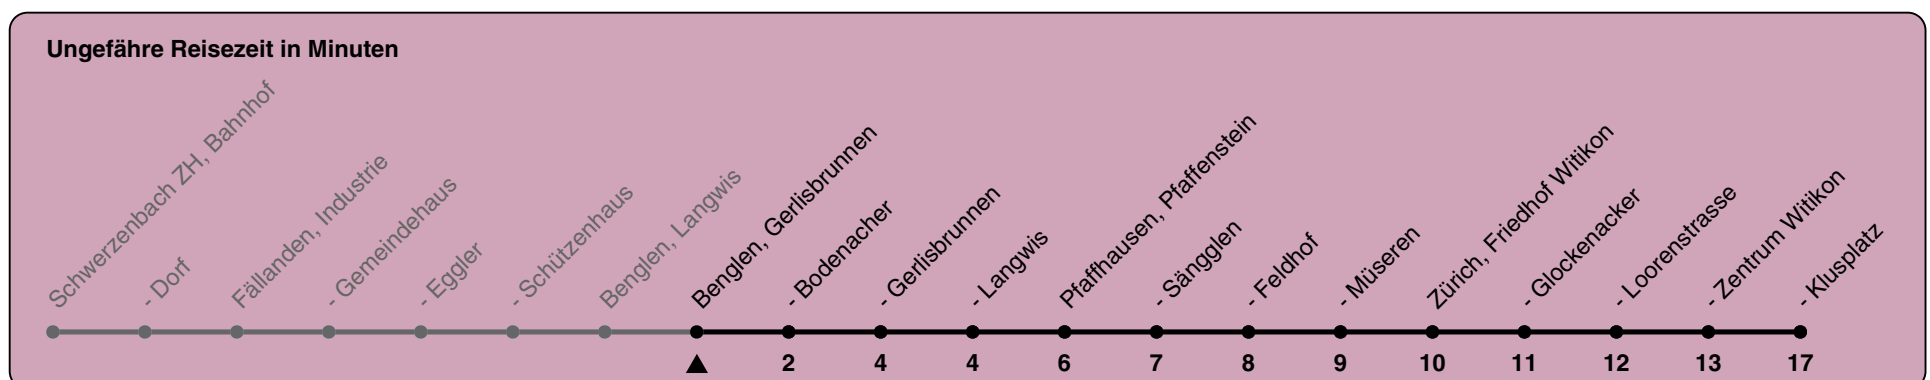

704

ZVV-Contact 0800 988 988 | zvv.ch

Zum Live-Fahrplan

Gerlisbrunnen

Richtung Zürich, Klusplatz

h	Montag-Freitag	Samstag	Sonn- und Feiertag
5			
6		00 30	30
7		00 31	00 30
8			00 30
9			00 30
10			00 31
11			01 31
12			01 31
13			01 31
14			01 31
15			01 31
16			01 31
17			01 31
18			01 31
19			01 30
20	00 30	00 30	00 30
21	00 30	00 30	00 30
22	00 30	00 30	00 30
23	00 30	00 30	00 30
0	00 30	00 30	00 30

Als Feiertage gelten: 25./26. Dez., 1./2. Jan., Karfreitag, Ostermontag, 1. Mai, Auffahrt, Pfingstmontag, 1. Aug.

Gültig von 10.12.2023 - 14.12.2024

GEMEINSAM VORWÄRTS.