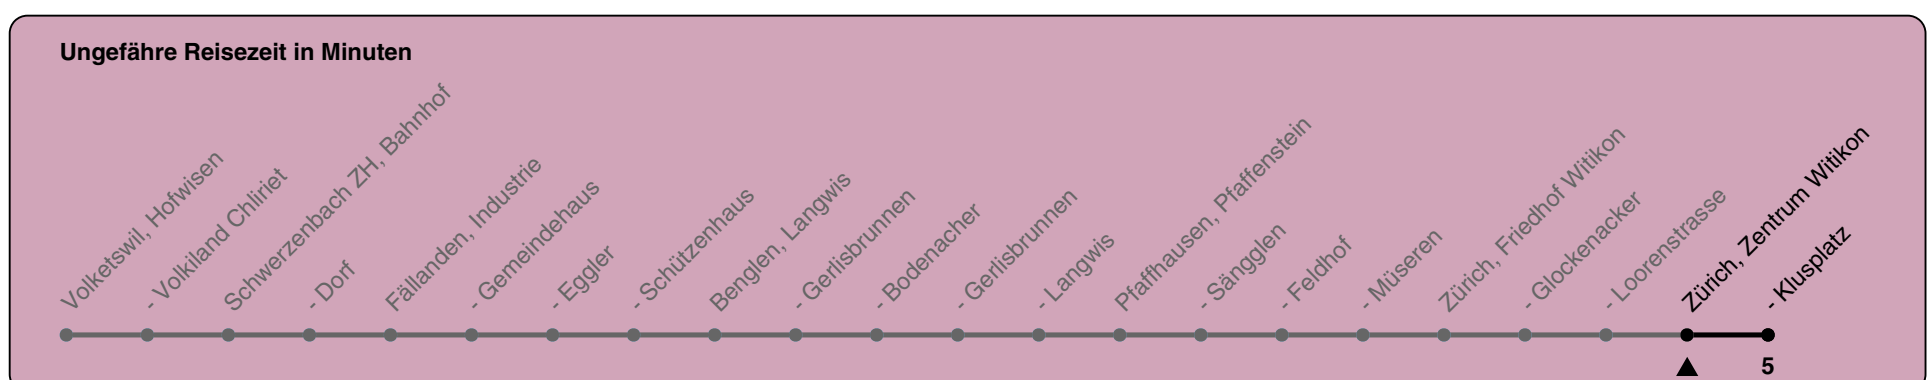

704

ZVV-Contact 0800 988 988 | zvv.ch

Zum Live-Fahrplan

Zentrum Witikon

Richtung Zürich, Klusplatz

| h | Montag-Freitag | Samstag | Sonn- und Feiertag |
|----|----------------|---------|--------------------|
| 5 | 53 | | |
| 6 | 08 23 42 57 | 12 42 | 42 |
| 7 | 12 27 42 57 | 12 44 | 12 42 |
| 8 | 12 27 42 55 | 07 37 | 12 42 |
| 9 | 10 38 | 07 38 | 12 42 |
| 10 | 08 38 | 08 38 | 12 44 |
| 11 | 08 38 | 08 38 | 14 44 |
| 12 | 08 38 | 08 38 | 14 44 |
| 13 | 08 38 | 08 38 | 14 44 |
| 14 | 08 38 | 08 38 | 14 44 |
| 15 | 08 38 | 08 38 | 14 44 |
| 16 | 03 11 24 41 56 | 08 38 | 14 44 |
| 17 | 11 26 41 56 | 08 38 | 14 44 |
| 18 | 11 26 41 56 | 08 38 | 14 44 |
| 19 | 09 39 | 08 36 | 14 42 |
| 20 | 12 42 | 12 42 | 12 42 |
| 21 | 12 42 | 12 42 | 12 42 |
| 22 | 12 42 | 12 42 | 12 42 |
| 23 | 12 42 | 12 42 | 12 42 |
| 0 | 12 42 | 12 42 | 12 42 |

Als Feiertage gelten: 25./26. Dez., 1./2. Jan., Karfreitag, Ostermontag, 1. Mai, Auffahrt, Pfingstmontag, 1. Aug.

Gültig von 10.12.2023 - 14.12.2024

GEMEINSAM VORWÄRTS.