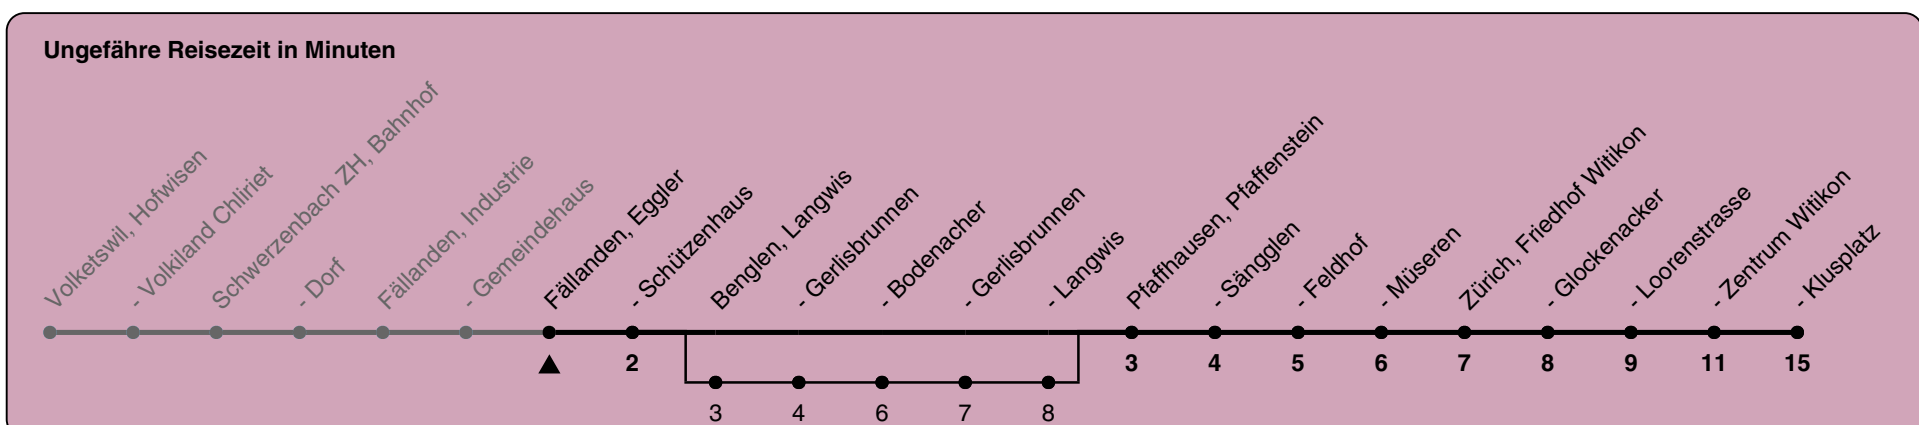

704

ZVV-Contact 0800 988 988 | zvv.ch

Eggler

Richtung Zürich, Klusplatz

h	Montag-Freitag	Samstag	Sonn- und Feiertag
5	44 59	57a	
6	14 31 46	27a 57a	27a 57a
7	01 16 31 46	27a 57	27a 57a
8	01 16 31 45	27 57	27a 57a
9	00 28 58	28 58	27a 57a
10	28 58	28 58	27a 57a
11	28 58	28 58	27a 57a
12	28 58	28 58	27a 57a
13	28 58	28 58	27a 57a
14	28 58	28 58	27a 57a
15	28	28 58	27a 57a
16	00 13 30 45	28 58	27a 57a
17	00 15 30 45	28 58	27a 57a
18	00 15 30 45 58	28 58	27a 57a
19	28 57a	27 57a	27a 57a
20	27a 57a	27a 57a	27a 57a
21	27a 57a	27a 57a	27a 57a
22	27a 57a	27a 57a	27a 57a
23	27a 57a	27a 57a	27a 57a
0	27a	27a	27a

a) bedient auch von Benglen, Langwis bis Benglen, Langwis

Als Feiertage gelten: 25./26. Dez., 1./2. Jan., Karfreitag, Ostermontag, 1. Mai, Auffahrt, Pfingstmontag, 1. Aug.

Gültig von 10.12.2023 - 14.12.2024