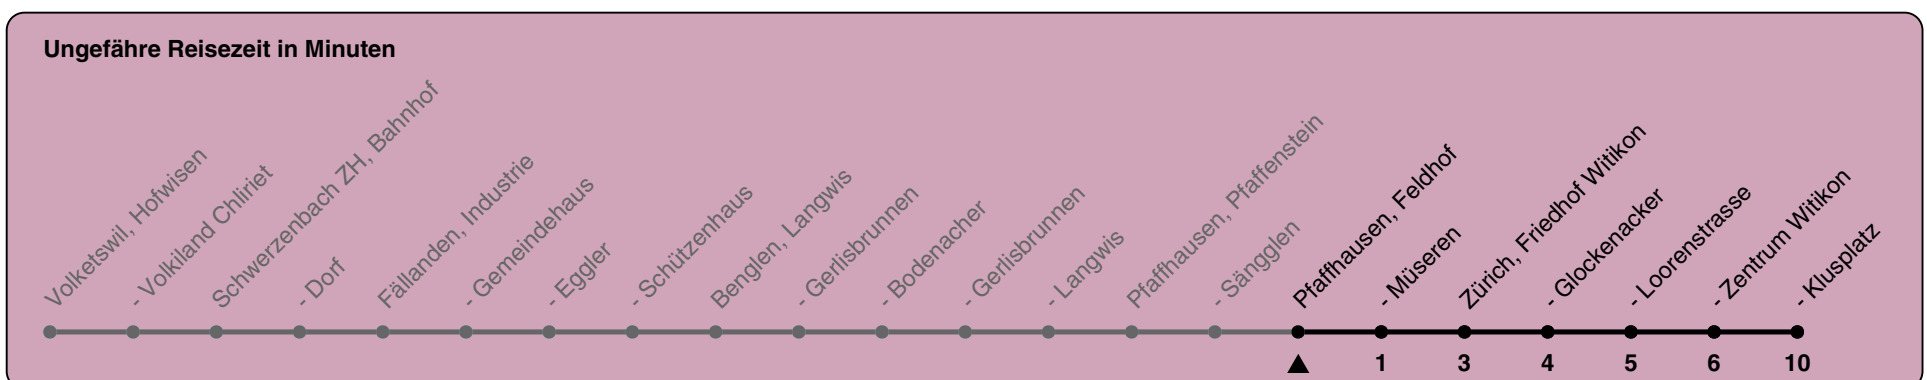

704

ZVV-Contact 0800 988 988 | zvv.ch

Zum Live-Fahrplan

Feldhof

Richtung Zürich, Klusplatz

h	Montag-Freitag	Samstag	Sonn- und Feiertag
5	48		
6	03 18 36 51	07 37	37
7	06 21 36 51	07 39	07 37
8	06 21 36 49	02 32	07 37
9	04 32	02 32	07 37
10	02 32	02 32	07 39
11	02 32	02 32	09 39
12	02 32	02 32	09 39
13	02 32	02 32	09 39
14	02 32	02 32	09 39
15	02 32	02 32	09 39
16	05 18 35 50	02 32	09 39
17	05 20 35 50	02 32	09 39
18	05 20 35 50	02 32	09 39
19	03 33	02 31	09 37
20	07 37	07 37	07 37
21	07 37	07 37	07 37
22	07 37	07 37	07 37
23	07 37	07 37	07 37
0	07 37	07 37	07 37

Als Feiertage gelten: 25./26. Dez., 1./2. Jan., Karfreitag, Ostermontag, 1. Mai, Auffahrt, Pfingstmontag, 1. Aug.

Gültig von 10.12.2023 - 14.12.2024

GEMEINSAM VORWÄRTS.