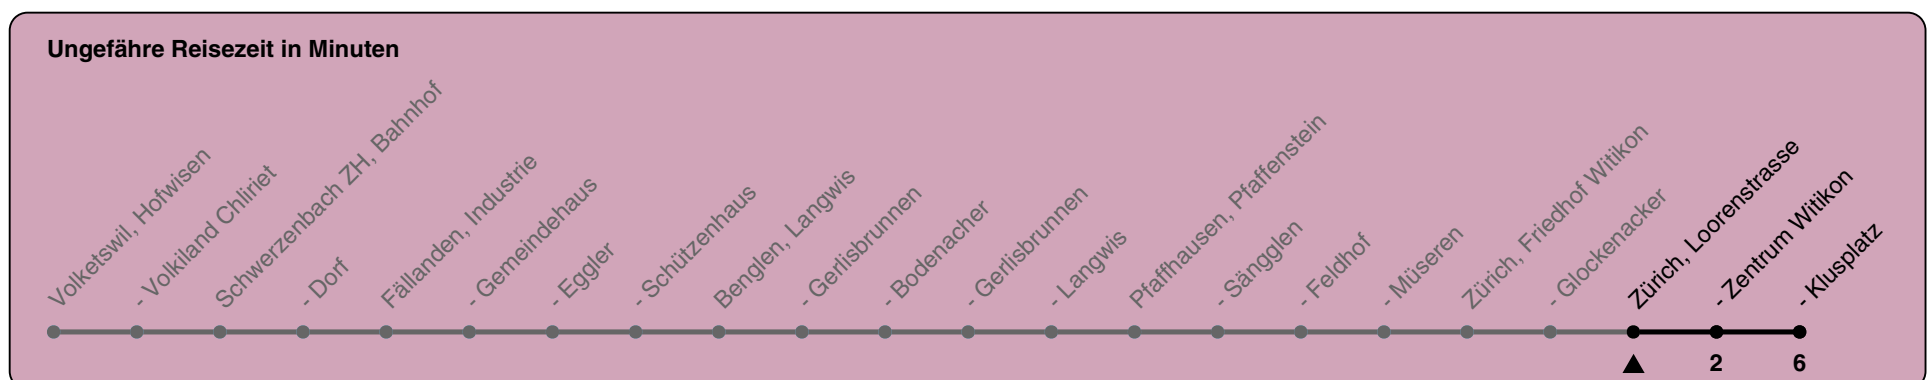

704

ZVV-Contact 0800 988 988 | zvv.ch

Zum Live-Fahrplan

Loorenstrasse

Richtung Zürich, Klusplatz

h	Montag-Freitag	Samstag	Sonn- und Feiertag
5	52		
6	07 22 41 56	11 41	41
7	11 26 41 56	11 43	11 41
8	11 26 41 53	06 36	11 41
9	08 36	06 36	11 41
10	06 36	06 36	11 43
11	06 36	06 36	13 43
12	06 36	06 36	13 43
13	06 36	06 36	13 43
14	06 36	06 36	13 43
15	06 36	06 36	13 43
16	01 10 23 40 55	06 36	13 43
17	10 25 40 55	06 36	13 43
18	10 25 40 55	06 36	13 43
19	08 38	06 35	13 41
20	11 41	11 41	11 41
21	11 41	11 41	11 41
22	11 41	11 41	11 41
23	11 41	11 41	11 41
0	11 41	11 41	11 41

Als Feiertage gelten: 25./26. Dez., 1./2. Jan., Karfreitag, Ostermontag, 1. Mai, Auffahrt, Pfingstmontag, 1. Aug.

Gültig von 10.12.2023 - 14.12.2024

GEMEINSAM VORWÄRTS.