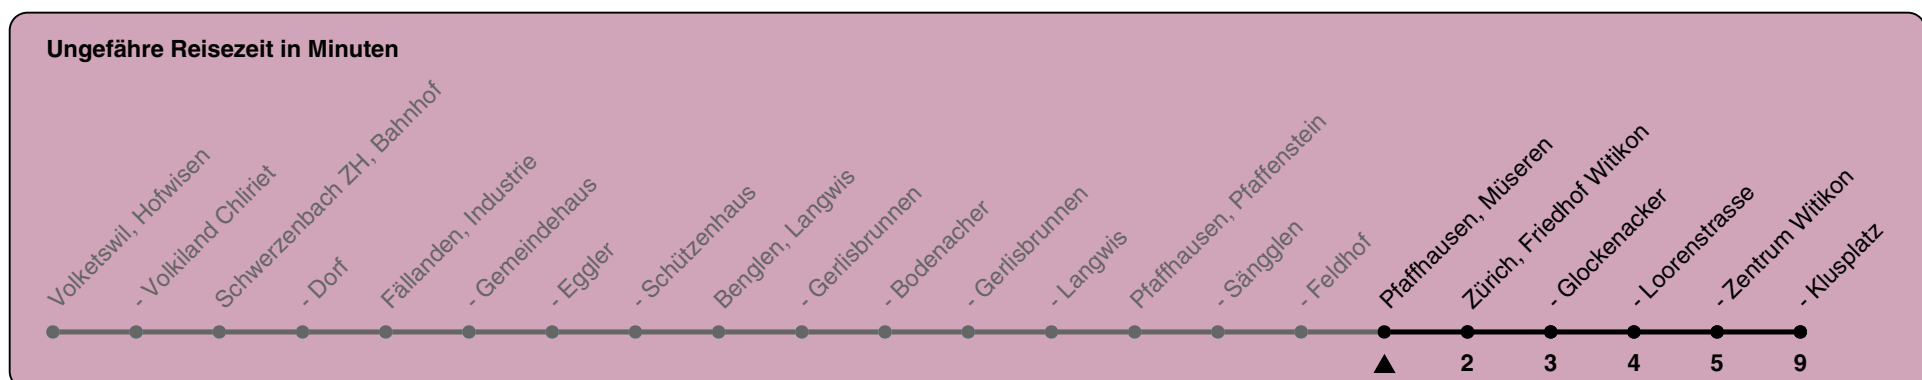

Müseren

Richtung Zürich, Klusplatz

h	Montag-Freitag	Samstag	Sonn- und Feiertag
5	49		
6	04 19 37 52	08 38	38
7	07 22 37 52	08 40	08 38
8	07 22 37 50	03 33	08 38
9	05 33	03 33	08 38
10	03 33	03 33	08 40
11	03 33	03 33	10 40
12	03 33	03 33	10 40
13	03 33	03 33	10 40
14	03 33	03 33	10 40
15	03 33 58	03 33	10 40
16	06 19 36 51	03 33	10 40
17	06 21 36 51	03 33	10 40
18	06 21 36 51	03 33	10 40
19	04 34	03 32	10 38
20	08 38	08 38	08 38
21	08 38	08 38	08 38
22	08 38	08 38	08 38
23	08 38	08 38	08 38
0	08 38	08 38	08 38

Als Feiertage gelten: 25./26. Dez., 1./2. Jan., Karfreitag, Ostermontag, 1. Mai, Auffahrt, Pfingstmontag, 1. Aug.

Gültig von 10.12.2023 - 14.12.2024