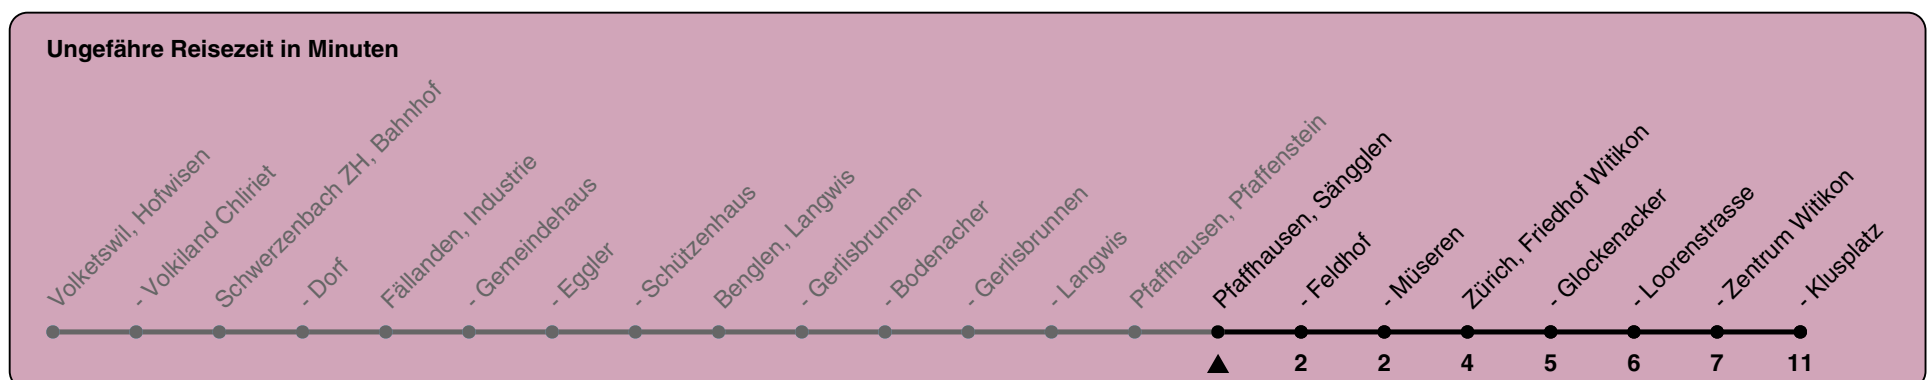

704

ZVV-Contact 0800 988 988 | zvv.ch

Zum Live-Fahrplan

Sängglen

Richtung Zürich, Klusplatz

h	Montag-Freitag	Samstag	Sonn- und Feiertag
5	47		
6	02 17 35 50	06 36	36
7	05 20 35 50	06 38	06 36
8	05 20 35 48	01 31	06 36
9	03 31	01 31	06 36
10	01 31	01 31	06 38
11	01 31	01 31	08 38
12	01 31	01 31	08 38
13	01 31	01 31	08 38
14	01 31	01 31	08 38
15	01 31	01 31	08 38
16	04 17 34 49	01 31	08 38
17	04 19 34 49	01 31	08 38
18	04 19 34 49	01 31	08 38
19	02 32	01 30	08 36
20	06 36	06 36	06 36
21	06 36	06 36	06 36
22	06 36	06 36	06 36
23	06 36	06 36	06 36
0	06 36	06 36	06 36

Als Feiertage gelten: 25./26. Dez., 1./2. Jan., Karfreitag, Ostermontag, 1. Mai, Auffahrt, Pfingstmontag, 1. Aug.

Gültig von 10.12.2023 - 14.12.2024

GEMEINSAM VORWÄRTS.