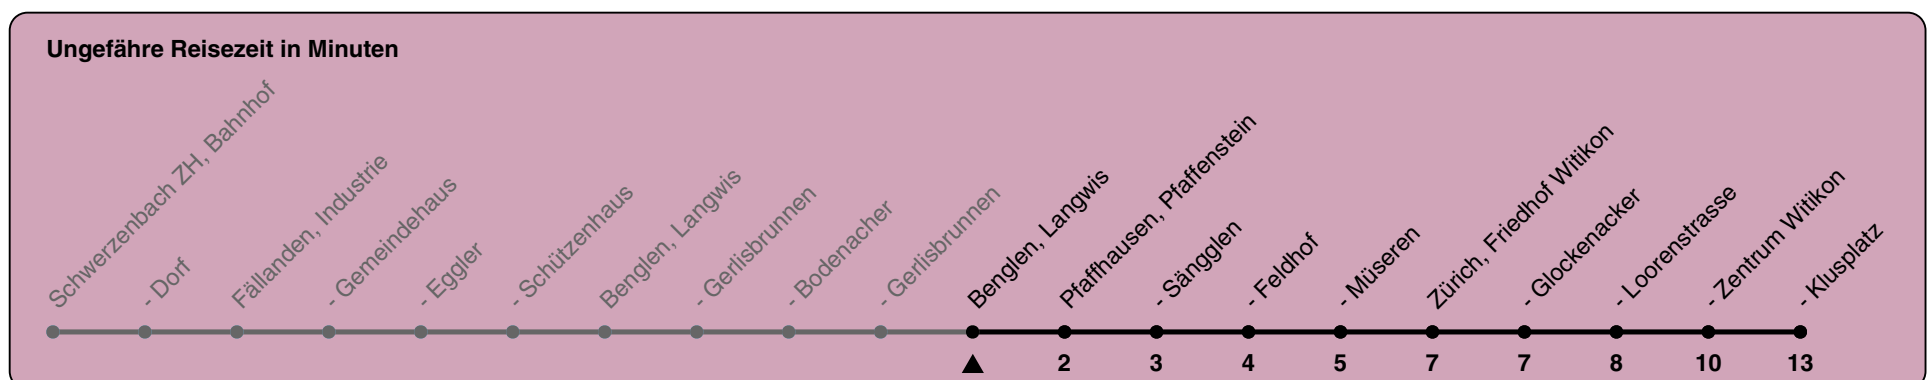

# 704

ZVV-Contact 0800 988 988 | zvv.ch

Zum Live-Fahrplan

Langwis

## Richtung Zürich, Klusplatz

h	Montag-Freitag	Samstag	Sonn- und Feiertag
5			
6		04 34	34
7		04 35	04 34
8			04 34
9			04 34
10			04 35
11			05 35
12			05 35
13			05 35
14			05 35
15			05 35
16			05 35
17			05 35
18			05 35
19			05 34
20	04 34	04 34	04 34
21	04 34	04 34	04 34
22	04 34	04 34	04 34
23	04 34	04 34	04 34
0	04 34	04 34	04 34

Als Feiertage gelten: 25./26. Dez., 1./2. Jan., Karfreitag, Ostermontag, 1. Mai, Auffahrt, Pfingstmontag, 1. Aug.

Gültig von 10.12.2023 - 14.12.2024

GEMEINSAM VORWÄRTS.