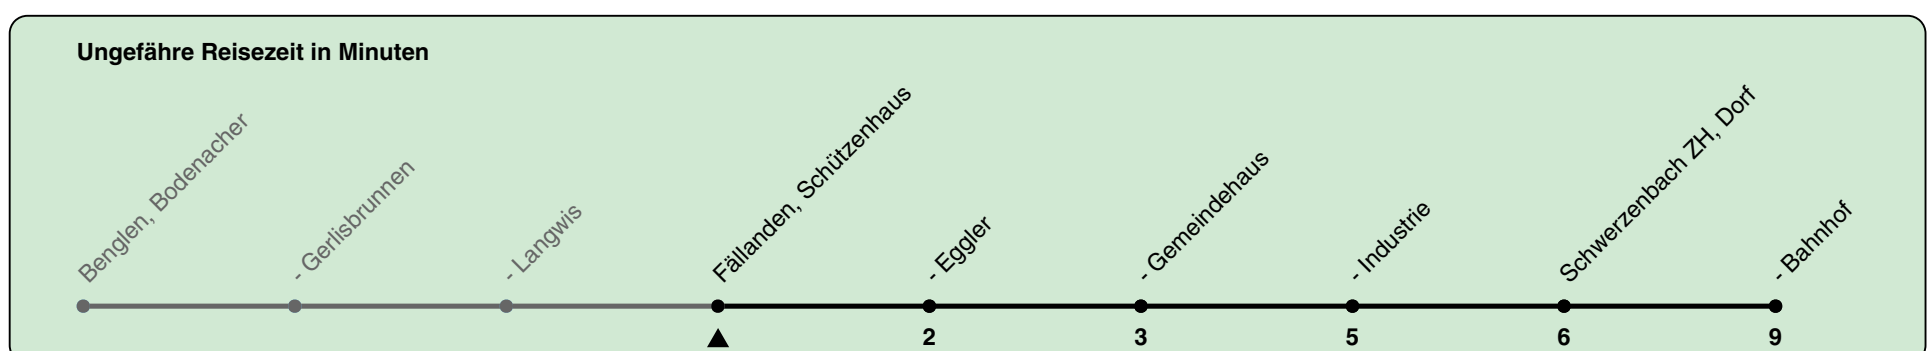

## Richtung Schwerzenbach ZH, Bahnhof

h	Montag-Freitag	Samstag	Sonn- und Feiertag
5			
6	02 17 31 46		
7	01 16 31 46		
8	01 16 31 46	17 47	
9	01 17 47	17 47	
10	17 47	17 47	
11	17 47	17 47	
12	17 47	17 47	
13	17 47	17 47	
14	17 47	17 47	
15	17 47	17 47	
16	17 29 44 59	17 47	
17	14 29 44 59	17 47	
18	14 29 44 59	17 47	
19	18 42	17 47	
20	12 42	17	
21			
22			
23			
0			

Als Feiertage gelten: 25./26. Dez., 1./2. Jan., Karfreitag, Ostermontag, 1. Mai, Auffahrt, Pfingstmontag, 1. Aug.

Gültig von 10.12.2023 - 14.12.2024

VBZ Zürich Linie

GEMEINSAM VORWÄRTS. ZVV