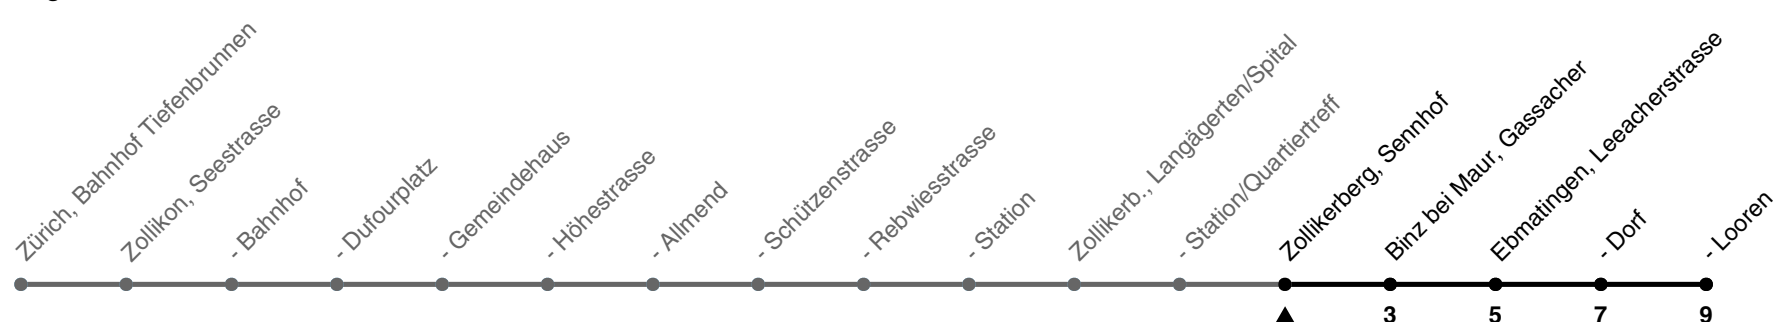

910

ZVV-Contact 0800 988 988 | zvv.ch

Zum Live-Fahrplan

Sennhof

Richtung **Ebmatingen, Looren**

h	Montag-Freitag	Samstag	Sonn- und Feiertag
5			
6	55		
7	10 25 40 55		
8	10 25 55		
9	25 55		
10	25 55		
11	25 55		
12	25 55		
13	25 55		
14	25 55		
15	25 55		
16	10 26 41 56		
17	11 26 41 56		
18	11 26 41 56		
19	25 55		
20			
21			
22			
23			
0			

Als Feiertage gelten: 25./26. Dez., 1./2. Jan., Karfreitag, Ostermontag, 1. Mai, Auffahrt, Pfingstmontag, 1. Aug.

Ungefähre Reisezeit in Minuten

Gültig von 10.12.2023 - 14.12.2024

GEMEINSAM VORWÄRTS.