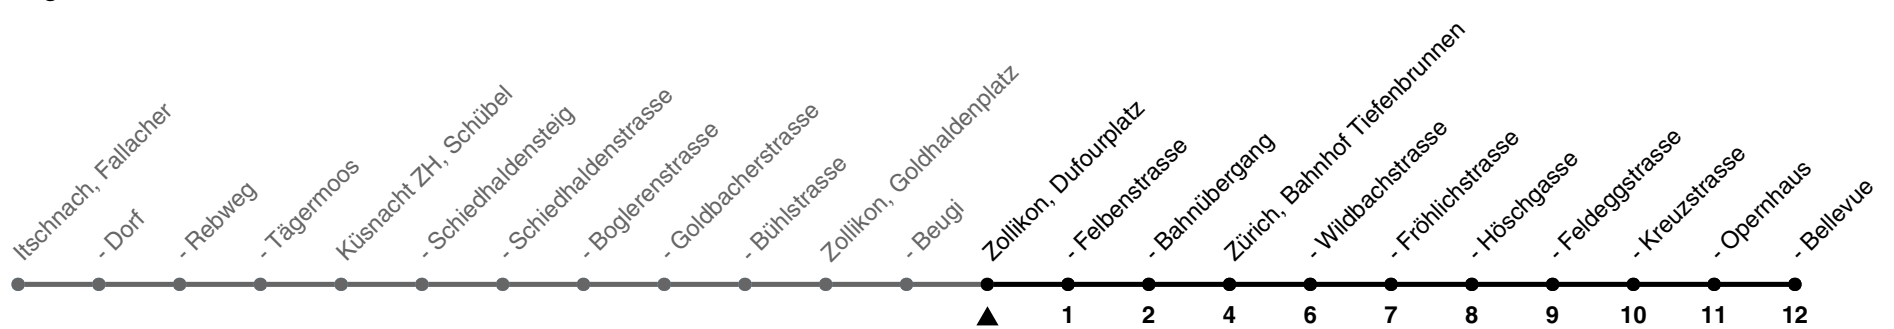

912

ZVV-Contact 0800 988 988 | zvv.ch

Zum
Live-
Fahrplan

Dufourplatz

Richtung **Zürich, Bellevue**

h	Montag-Freitag	Samstag	Sonn- und Feiertag
5	58	58	
6	13 36 51	14 42	
7	06 21 36 51	12 42	
8	06 21 43	12 42	
9	13 43	13 43	
10	13 43	13 43	
11	13 43	13 43	
12	13 43	13 43	
13	13 43	13 43	
14	13 43	13 43	
15	13 43	13 43	
16	13 35 50	13 43	
17	05 20 35 50	13 43	
18	05 20 35 50	13 43	
19	05 20 35 50	13 43	
20	13 43	13 43	
21	13 43	13 43	
22	13 43	13 43	
23	13 43	13 43	
0	13	13	

Als Feiertage gelten: 25./26. Dez., 1./2. Jan., Karfreitag, Ostermontag, 1. Mai, Auffahrt, Pfingstmontag, 1. Aug.

Ungefähre Reisezeit in Minuten

Gültig von 10.12.2023 - 14.12.2024

GEMEINSAM VORWÄRTS.