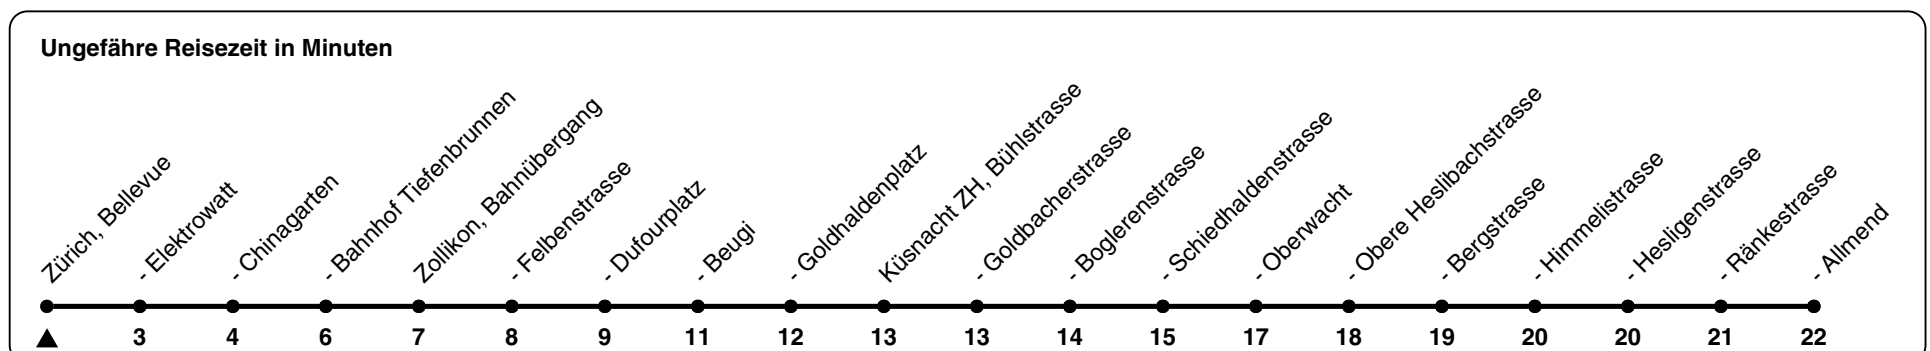

916

ZVV-Contact 0800 988 988 | zvv.ch

Zum Live-Fahrplan

Bellevue

Richtung **Küsnacht ZH, Allmend**

h	Montag-Freitag	Samstag	Sonn- und Feiertag
5			
6	20 50	20 50	
7	05 20 35 50	20 50	20 50
8	20 50	20 50	20 50
9	20 50	20 50	20 50
10	20 50	20 50	20 50
11	20 50	20 50	20 50
12	20 50	20 50	20 50
13	20 50	20 50	20 50
14	20 50	20 50	20 50
15	20 50	20 50	20 50
16	05 20 35 50	20 50	20 50
17	05 20 35 50	20 50	20 50
18	05 20 35 50	20 50	20 50
19	05 20 50	20 50	20 50
20	20 50	20 50	20 50
21	20 50	20 50	20 50
22	20 50	20 50	20 50
23	20 50	20 50	20 50
0	23	23	23

Als Feiertage gelten: 25./26. Dez., 1./2. Jan., Karfreitag, Ostermontag, 1. Mai, Auffahrt, Pfingstmontag, 1. Aug.

Gültig von 10.12.2023 - 14.12.2024

GEMEINSAM VORWÄRTS.