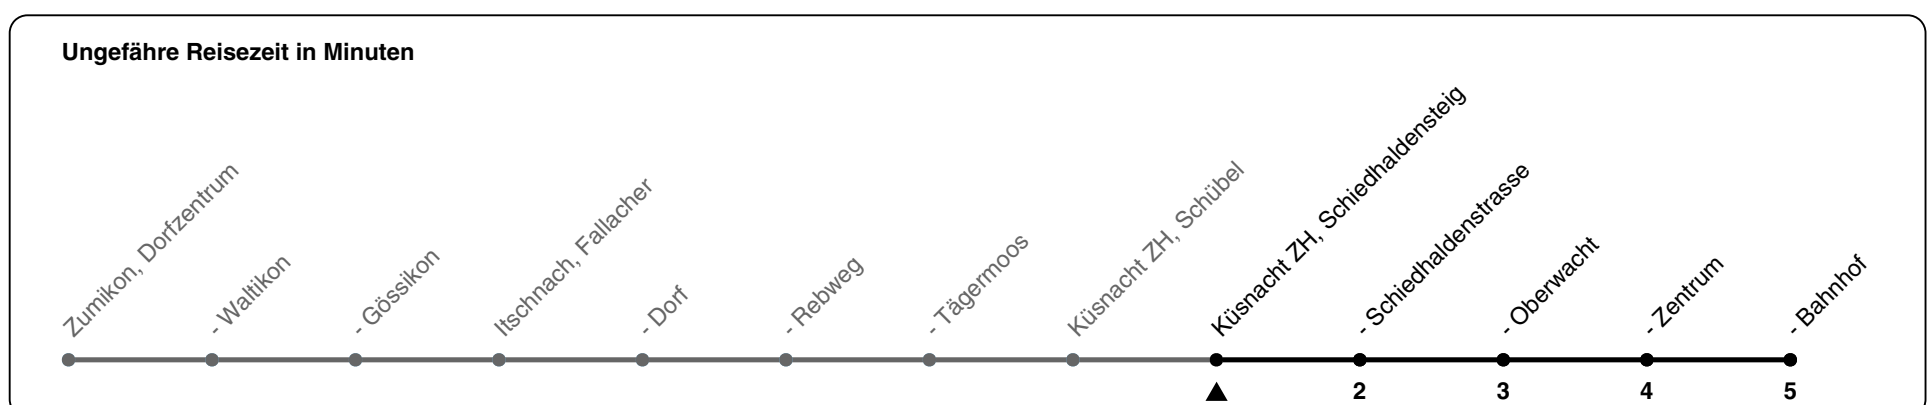

919

ZVV-Contact 0800 988 988 | zvv.ch

Zum Live-Fahrplan

Schiedhaldensteig

Richtung **Küsnacht ZH, Bahnhof**

h	Montag-Freitag	Samstag	Sonn- und Feiertag
5			
6	03 18 33 48		49
7	03 18 33 48	03 33	19 49
8	03 33	03 33	19 49
9	03 33	03 33	19 49
10	03 33	03 33	19 49
11	03 33	03 33	19 49
12	03 33	03 33	19 49
13	03 33	03 33	19 49
14	03 33	03 33	19 49
15	03 33	03 33	19 49
16	02ab 03 33 41	03 33	19 49
17	03 11 33 41	03 33	19 49
18	03 11 33 41	03 27 49	19 49
19	03 33	19 49	19 49
20	03 33 57	19 49	19 49
21	19 49	19	19 49
22	19		19 49
23			19 49
0			19

a) bis Küsnacht ZH, Zentrum   b) Verkehrt nicht während den Schulferien ICS

Als Feiertage gelten: 25./26. Dez., 1./2. Jan., Karfreitag, Ostermontag, 1. Mai, Auffahrt, Pfingstmontag, 1. Aug.

18.06.2023

Gültig von 10.12.2023 - 14.12.2024

GEMEINSAM VORWÄRTS.