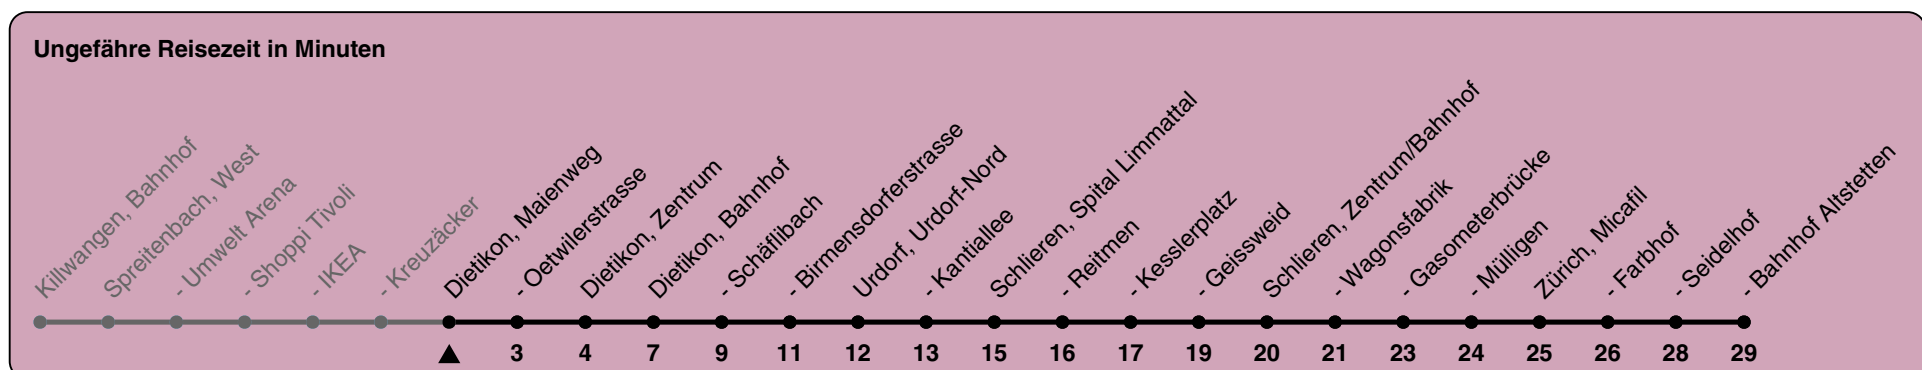

Maienweg

Richtung Zürich, Bahnhof Altstetten

| h | Montag-Freitag | Samstag | Sonn- und Feiertag |
|----|----------------|-------------|--------------------|
| 5 | 05 20 35 50 | 05 20 35 50 | 05 20 35 50 |
| 6 | 05 20 35 50 | 05 20 35 50 | 05 20 35 50 |
| 7 | 05 20 35 50 | 05 20 35 50 | 05 20 35 50 |
| 8 | 05 20 35 50 | 05 20 35 50 | 05 20 35 50 |
| 9 | 05 20 35 50 | 05 20 35 50 | 05 20 35 50 |
| 10 | 05 20 35 50 | 05 20 35 50 | 05 20 35 50 |
| 11 | 05 20 35 50 | 05 20 35 50 | 05 20 35 50 |
| 12 | 05 20 35 50 | 05 20 35 50 | 05 20 35 50 |
| 13 | 05 20 35 50 | 05 20 35 50 | 05 20 35 50 |
| 14 | 05 20 35 50 | 05 20 35 50 | 05 20 35 50 |
| 15 | 05 20 35 50 | 05 20 35 50 | 05 20 35 50 |
| 16 | 05 20 35 50 | 05 20 35 50 | 05 20 35 50 |
| 17 | 05 20 35 50 | 05 20 35 50 | 05 20 35 50 |
| 18 | 05 20 35 50 | 05 20 35 50 | 05 20 35 50 |
| 19 | 05 20 35 50 | 05 20 35 50 | 05 20 35 50 |
| 20 | 05 20 35 50 | 05 20 35 50 | 05 20 35 50 |
| 21 | 05 20 35 50 | 05 20 35 50 | 05 20 35 50 |
| 22 | 05 20 35 50 | 05 20 35 50 | 05 20 35 50 |
| 23 | 05 20 35 50 | 05 20 35 50 | 05 20 35 50 |
| 0 | | | |

Als Feiertage gelten: 25./26. Dezember, 1./2. Januar, Karfreitag, Ostermontag, Auffahrt, Pfingstmontag, 1. August

Gültig von 10.12.2023 - 14.12.2024