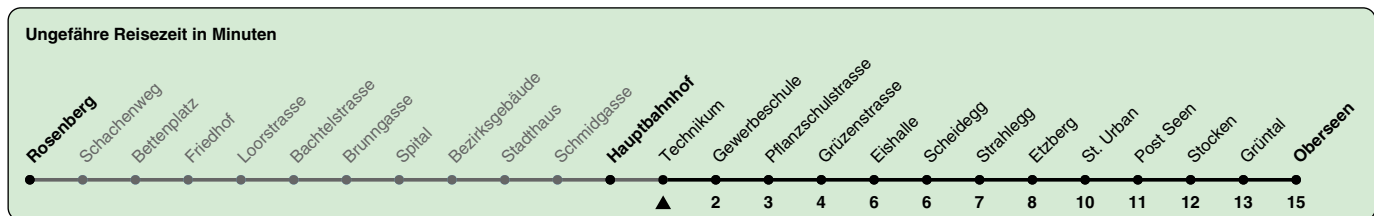

Technikum

Richtung Oberseen

h	Montag - Freitag	Samstag	Sonn- und Feiertag
5	19 32 47	19 37 47	46
6	03 10 18 26 33 41 48 56	06 16 26 36 46 56	01 16 31 46
7	03 11 18 26 33 41 48 56	06 16 26 36 46 56	01 16 31 46
8	03 11 18 26 33 41 48 56	06 16 26 36 46 56	01 16 31 46
9	03 11 18 26 33 41 48 56	06 16 26 36 46 56	01 16 31 46
10	03 11 18 26 33 41 48 56	06 16 26 36 46 56	01 16 31 46 56
11	03 11 18 25 33 40 48 55	06 16 26 36 46 56	06 16 26 36 46 56
12	03 10 18 25 33 40 48 55	06 16 26 36 46 56	06 16 26 36 46 56
13	03 10 18 25 33 40 48 55	06 16 26 36 46 56	06 16 26 36 46 56
14	03 10 18 25 33 40 48 55	06 16 26 36 46 56	06 16 26 36 46 56
15	03 10 18 25 33 40 48 56	06 16 26 36 46 56	06 16 26 36 46 56
16	03 11 18 26 33 41 48 56	06 16 26 36 46 56	06 16 26 36 46 56
17	03 11 18 26 33 41 48 56	06 16 26 36 46 56	06 16 26 36 46 56
18	03 11 18 26 33 41 48 56	06 16 26 36 46 56	06 16 26 36 46 56
19	03 11 18 26 33 41 48 56	06 16 26 36 46 56	06 16 26 36 46 56
20	03 11 18 26 33 41 48 56	06 16 26 36 46 56	06 16 26 36 46 56
21	02 08a 14 22a 29 44 59	04a 14 29 37a 44 59	04a 14 29 37a 44 59
22	14 29 44 59	14 29 44 59	14 29 44 59
23	14 29 44 59	14 29 44 59	14 29 44 59
0	14 29 49	14 29 49	14 29 49

a) bis Scheidegg

Als Feiertage gelten: 25./26. Dez., 1./2. Jan., Karfreitag, Ostermontag, 1. Mai, Auffahrt, Pfingstmontag, 1. Aug.

Gültig von 10.12.2023 - 14.12.2024

GEMEINSAM VORWÄRTS.