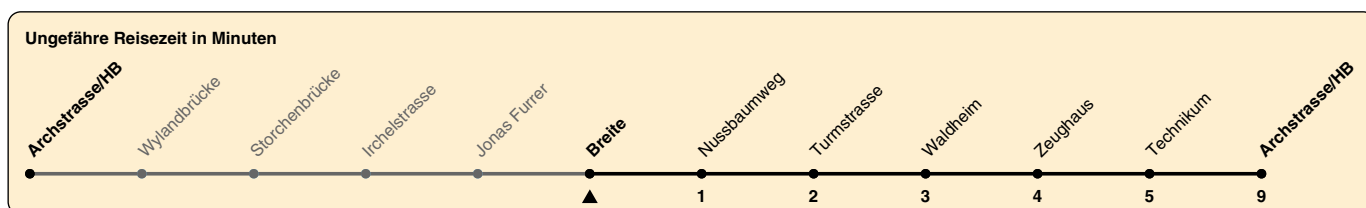

Zum Live-Fahrplan

Breite

Richtung Archstrasse/HB

via Waldheim

h	Montag - Freitag	Samstag	Sonn- und Feiertag
5	22 36 51	37 52	34 49
6	03 13 23 33 43 53	07 22 37 52	04 19 34 49
7	03 13 23 33 43 53	07 22 37 52	04 19 34 49
8	03 13 23 33 43 53	06 21 36 51	04 19 34 49
9	03 13 23 33 43 53	03 13 23 33 43 53	04 19 34 49
10	03 13 23 33 43 53	03 13 23 33 43 53	04 19 34 49
11	03 13 23 33 43 53	03 13 23 33 43 53	04 19 34 49
12	03 13 23 33 43 53	03 13 23 33 43 53	04 19 34 49
13	03 13 23 33 43 53	03 13 23 33 43 53	04 19 34 49
14	03 13 23 33 43 53	03 13 23 33 43 53	04 19 34 49
15	03 13 23 33 43 53	03 13 23 33 43 53	04 19 34 49
16	03 13 23 33 43 53	03 13 23 33 43 53	04 19 34 49
17	03 13 23 33 43 53	03 13 23 33 43 53	04 19 34 49
18	03 13 23 33 43 53	03 13 21 36 51	04 19 34 49
19	03 13 23 33 43 53	06 21 36 51	04 19 34 49
20	05 20 35 50	05 20 35 50	05 20 35 50
21	05 20 35 50	05 20 35 50	05 20 35 50
22	05 20 35 50	05 20 35 50	05 20 35 50
23	05 20 35 50	05 20 35 50	05 20 35 50
0	05 20 35 54a	05 20 35 54a	05 20 35 54a

a) bis Waldheim

Als Feiertage gelten: 25./26. Dez., 1./2. Jan., Karfreitag, Ostermontag, 1. Mai, Auffahrt, Pfingstmontag, 1. Aug.

Gültig von 10.12.2023 - 14.12.2024