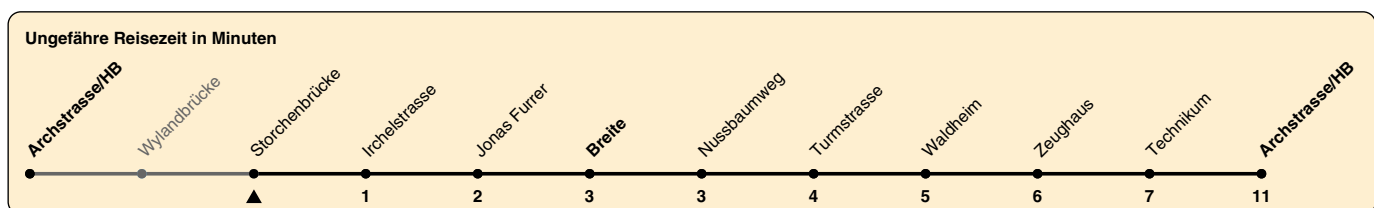

Storchenbrücke

Richtung Archstrasse/HB

via Breite, Waldheim

h	Montag - Freitag	Samstag	Sonn- und Feiertag
5	20 33 48	35 50	32 47
6	00 10 20 30 40 50	05 20 35 50	02 17 32 47
7	00 10 20 30 40 50	05 20 35 50	02 17 32 47
8	00 10 20 30 40 50	03 18 33 48	02 17 32 47
9	00 10 20 30 40 50	00 10 20 30 40 50	02 17 32 47
10	00 10 20 30 40 50	00 10 20 30 40 50	02 17 32 47
11	00 10 20 30 40 50	00 10 20 30 40 50	02 17 32 47
12	00 10 20 30 40 50	00 10 20 30 40 50	02 17 32 47
13	00 10 20 30 40 50	00 10 20 30 40 50	02 17 32 47
14	00 10 20 30 40 50	00 10 20 30 40 50	02 17 32 47
15	00 10 20 30 40 50	00 10 20 30 40 50	02 17 32 47
16	00 10 20 30 40 50	00 10 20 30 40 50	02 17 32 47
17	00 10 20 30 40 50	00 10 20 30 40 50	02 17 32 47
18	00 10 20 30 40 50	00 10 18 33 48	02 17 32 47
19	00 10 20 30 40 50	03 18 33 48	02 17 32 47
20	03 18 33 48	03 18 33 48	03 18 33 48
21	03 18 33 48	03 18 33 48	03 18 33 48
22	03 18 33 48	03 18 33 48	03 18 33 48
23	03 18 33 48	03 18 33 48	03 18 33 48
0	03 18 33 52a	03 18 33 52a	03 18 33 52a

a) bis Waldheim

Als Feiertage gelten: 25./26. Dez., 1./2. Jan., Karfreitag, Ostermontag, 1. Mai, Auffahrt, Pfingstmontag, 1. Aug.

Gültig von 10.12.2023 - 14.12.2024

GEMEINSAM VORWÄRTS. ZVV