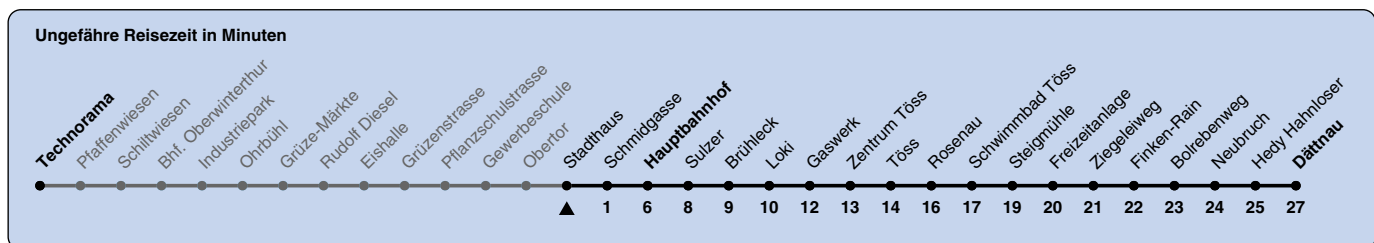

Stadthaus

Richtung Dätt nau

via Hauptbahnhof

h	Montag - Freitag	Samstag	Sonn- und Feiertag
5			
6	09 24 39 54	11 26 41 56	
7	09 24 39 54	11 26 41 55	
8	09 24 39 54	10 25 40 55	
9	09 24 39 54	10 25 40 55	10 25 40 55
10	09 24 39 54	10 25 40 55	10 25 40 55
11	09 24 39 54	10 25 40 55	10 25 40 55
12	09 24 39 54	10 25 40 55	10 25 40 54
13	09 24 39 54	10 25 40 55	09 24 39 54
14	09 24 39 54	10 25 39 54	09 24 39 54
15	09 24 39 54	09 24 39 54	09 24 39 54
16	09 24 39 54	09 24 39 54	09 24 39 54
17	09 24 39 54	09 24 39 54	09 24
18	09 24 39 54	09 24 39 54	
19	09 24 39 54	09 24 39 54	
20	09 24 39	09 24 39	
21			
22			
23			
0			

Als Feiertage gelten: 25./26. Dez., 1./2. Jan., Karfreitag, Ostermontag, 1. Mai, Auffahrt, Pfingstmontag, 1. Aug.

Gültig von 10.12.2023 - 14.12.2024

GEMEINSAM VORWÄRTS.