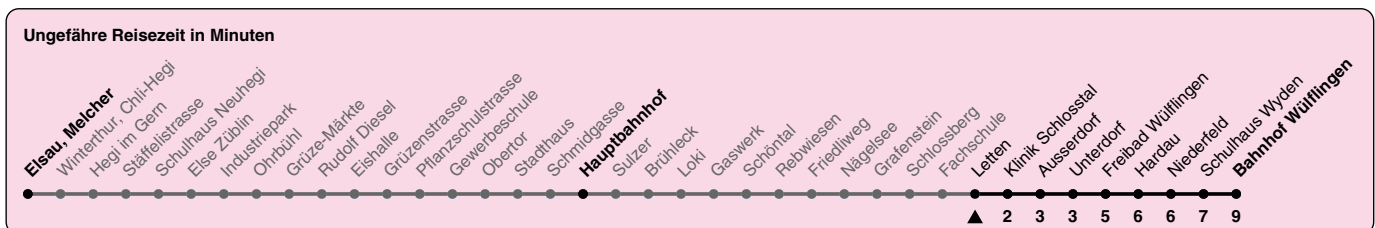

Letten

Richtung **Bahnhof Wülflingen**

h	Montag - Freitag	Samstag	Sonn- und Feiertag
5	25 38 53	38 53	53
6	11 25 35 45 55	08 21 36 51	21 36 51
7	05 15 25 35 45 55	06 21 36 51	06 21 36 51
8	05 15 25 35 45 55	06 21 36 54	06 21 36 51
9	05 15 25 35 45 55	09 24 39 54	06 21 36 51
10	05 15 25 35 45 55	13 28 43 58	06 21 36 51
11	05 15 25 35 45 55	13 28 43 58	06 21 36 51
12	05 15 25 35 45 55	13 28 43 58	08 23 38 53
13	05 15 25 35 45 55	13 28 43 58	08 23 38 53
14	05 15 25 35 45 55	13 28 43 58	08 23 38 53
15	05 15 25 35 45 55	13 28 43 58	08 23 38 53
16	05 15 27 37 47 57	13 28 43 58	08 23 38 53
17	07 17 27 37 47 57	13 28 43 54	08 23 38 53
18	07 17 27 37 47 57	09 24 39 54	08 23 38 53
19	05 15 25 35 45 55	09 24 39 54	08 23 38 53
20	05 15 25 40 55	09 24 39 54	08 23 38 53
21	09 24 39 54	09 24 39 54	09 24 39 54
22	09 24 39 54	09 24 39 54	09 24 39 54
23	09 24 39 54	09 24 39 54	09 24 39 54
0	09 24 39 56	09 24 39 56	09 24 39 56

Als Feiertage gelten: 25./26. Dez., 1./2. Jan., Karfreitag, Ostermontag, 1. Mai, Auffahrt, Pfingstmontag, 1. Aug.

Gültig von 10.12.2023 - 14.12.2024

GEMEINSAM VORWÄRTS.