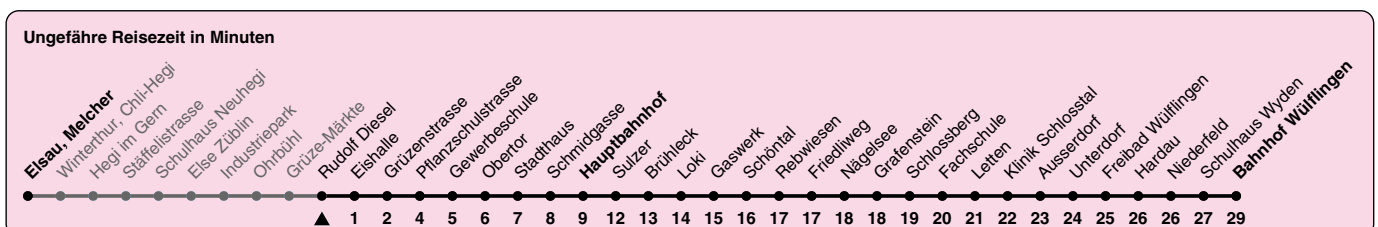

Zum Live-Fahrplan

Rudolf Diesel

Richtung **Bahnhof Wülflingen**

via **Hauptbahnhof, Gaswerk**

h	Montag - Freitag	Samstag	Sonn- und Feiertag
5	06 22 37 50	22 37 52	37
6	04 14 24 34 44 54	05 20 35 50	05 20 35 50
7	04 14 24 34 44 54	05 20 35 50	05 20 35 50
8	04 14 24 34 44 54	05 20 33 48	05 20 35 50
9	04 14 24 34 44 54	03 18 33 52	05 20 35 50
10	04 14 24 34 44 54	07 22 37 52	05 20 35 50
11	03 13 23 33 43 53	07 22 37 52	05 20 35 50
12	03 13 23 33 43 53	07 22 37 52	05 20 35 50
13	03 13 23 33 43 53	06 21 36 51	05 20 35 50
14	03 13 23 33 43 53	06 21 36 51	05 20 35 50
15	03 13 23 33 43 53	06 21 36 51	05 20 35 50
16	04 14 24 34 44 54	06 21 36 51	05 20 35 50
17	04 14 24 34 44 54	06 21 32 47	05 20 35 50
18	04 14 24 34 44 54	02 18 33 48	05 20 35 50
19	04 14 24 34 44 54	03 18 33 48	05 20 35 50
20	04 19 34 51	03 18 33 51	05 20 35 51
21	06 21 36 51	06 21 36 51	06 21 36 51
22	06 21 36 51	06 21 36 51	06 21 36 51
23	06 21 36 51	06 21 36 51	06 21 36 51
0	06 21 36	06 21 36	06 21 36

Als Feiertage gelten: 25./26. Dez., 1./2. Jan., Karfreitag, Ostermontag, 1. Mai, Auffahrt, Pfingstmontag, 1. Aug.

Gültig von 10.12.2023 - 14.12.2024

GEMEINSAM VORWÄRTS.