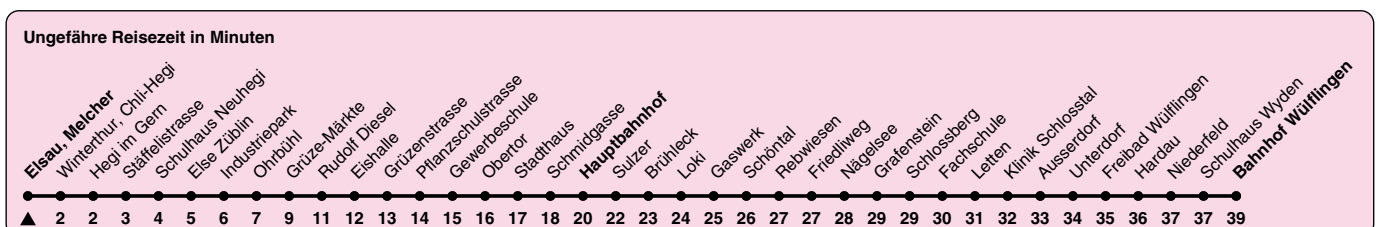

Zum Live-Fahrplan

Melcher

Richtung Winterthur, Bahnhof Wülflingen

via Hauptbahnhof, Gaswerk

h	Montag - Freitag	Samstag	Sonn- und Feiertag
4	57		
5	13 28 40 54	13 28 43 56	29 57
6	04 14 24 34 44 54	11 26 41 56	12 27 42 57
7	04 14 24 34 44 54	11 26 41 56	12 27 42 57
8	04 14 24 34 44 54	11 23 38 53	12 27 42 56
9	04 14 24 34 44 54	08 23 42 57	11 26 41 56
10	04 14 24 34 44 53	12 27 42 57	11 26 41 56
11	03 13 23 33 43 53	12 27 42 57	11 26 40 55
12	03 13 23 33 43 53	12 27 42 56	10 25 40 55
13	03 13 23 33 43 53	11 26 41 56	10 25 40 55
14	03 13 23 33 43 53	11 26 41 56	10 25 40 55
15	03 13 23 33 43 53	11 26 41 56	10 25 40 55
16	03 13 23 33 43 53	11 26 41 56	10 25 40 55
17	03 13 23 33 43 53	11 22 37 52	10 25 40 55
18	03 13 23 34 44 54	08 23 38 53	10 25 40 55
19	04 14 24 34 44 54	08 23 38 53	10 25 40 55
20	09 24 42 57	08 23 42 57	10 25 42 57
21	12 27 42 57	12 27 42 57	12 27 42 57
22	12 27 42 57	12 27 42 57	12 27 42 57
23	12 27 42 57	12 27 42 57	12 27 42 57
0	12 27	12 27	12 27

Als Feiertage gelten: 25./26. Dez., 1./2. Jan., Karfreitag, Ostermontag, 1. Mai, Auffahrt, Pfingstmontag, 1. Aug.

Gültig von 10.12.2023 - 14.12.2024

GEMEINSAM VORWÄRTS. ZVV