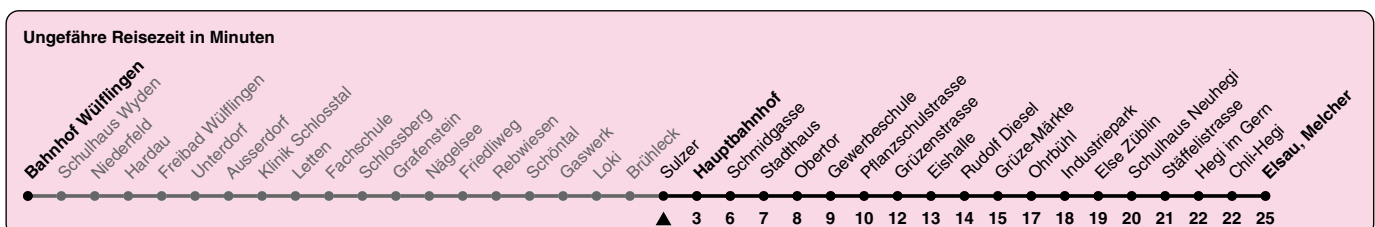

Zum Live-Fahrplan

Sulzer

Richtung **Elsau, Melcher**

via **Hauptbahnhof**

h	Montag - Freitag	Samstag	Sonn- und Feiertag
5	11 27 42 57	27 42 57	43
6	11 21 31 41 51	10 25 40 55	11 26 41 56
7	01 11 21 31 41 51	10 25 40 55	11 26 41 56
8	01 11 21 31 41 51	10 25 40 55	11 26 41 56
9	01 11 21 31 41 51	10 25 40 55	10 25 40 55
10	01 11 21 31 41 51	10 24 39 54	10 25 40 55
11	01 11 21 31 41 51	09 24 39 54	10 25 40 55
12	01 11 21 31 41 51	09 24 39 54	10 25 40 55
13	01 11 21 31 41 51	09 24 39 54	10 25 40 55
14	01 11 21 31 41 51	09 24 39 54	10 25 40 55
15	01 11 21 31 41 50	09 24 39 54	10 25 40 55
16	00 10 20 30 40 50	09 24 39 54	10 25 40 55
17	00 10 20 30 40 50	09 24 39 52	10 25 40 55
18	00 10 21 31 41 51	07 25 40 55	10 25 40 55
19	01 11 21 31 41 51	10 25 40 55	10 25 40 55
20	01 11 26 41 55	10 25 40 55	10 25 40 55
21	10 25 40 55	10 25 40 55	10 25 40 55
22	10 25 40 55	10 25 40 55	10 25 40 55
23	10 25 40 55	10 25 40 55	10 25 40 55
0	10 25 40	10 25 40	10 25 40

Als Feiertage gelten: 25./26. Dez., 1./2. Jan., Karfreitag, Ostermontag, 1. Mai, Auffahrt, Pfingstmontag, 1. Aug.

Gültig von 10.12.2023 - 14.12.2024

GEMEINSAM VORWÄRTS.