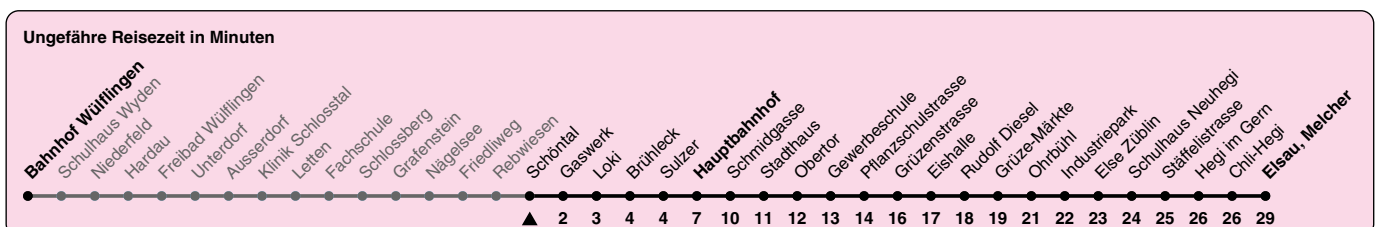

Zum Live-Fahrplan

Schöntal

Richtung **Elsau, Melcher**

via **Gaswerk, Hauptbahnhof**

h	Montag - Freitag	Samstag	Sonn- und Feiertag
5	08 24 39 54	24 39 54	40
6	08 16 26 36 46 56	07 22 37 52	08 23 38 53
7	06 16 26 36 46 56	07 22 37 52	08 23 38 53
8	06 16 26 36 46 56	07 22 35 50	08 23 38 53
9	06 16 26 36 46 56	05 20 35 50	07 22 37 52
10	06 16 26 36 46 56	05 19 34 49	07 22 37 52
11	06 16 26 36 46 56	04 19 34 49	07 22 37 52
12	06 16 26 36 46 56	04 19 34 49	07 22 37 52
13	06 16 26 36 46 56	04 19 34 49	07 22 37 50
14	06 16 26 36 46 56	04 19 34 49	05 20 35 50
15	06 16 26 36 46 56	04 19 34 49	05 20 35 50
16	06 16 26 36 46 56	04 19 34 49	05 20 35 50
17	06 16 26 36 46 56	04 19 34 47	05 20 35 50
18	06 16 26 36 46 56	02 20 35 50	05 20 35 50
19	06 16 26 36 46 56	05 20 35 50	05 20 35 50
20	06 21 36 53	05 20 35 53	05 20 35 53
21	08 23 38 53	08 23 38 53	08 23 38 53
22	08 23 38 53	08 23 38 53	08 23 38 53
23	08 23 38 53	08 23 38 53	08 23 38 53
0	08 23 38	08 23 38	08 23 38

Als Feiertage gelten: 25./26. Dez., 1./2. Jan., Karfreitag, Ostermontag, 1. Mai, Auffahrt, Pfingstmontag, 1. Aug.

Gültig von 10.12.2023 - 14.12.2024

GEMEINSAM VORWÄRTS.