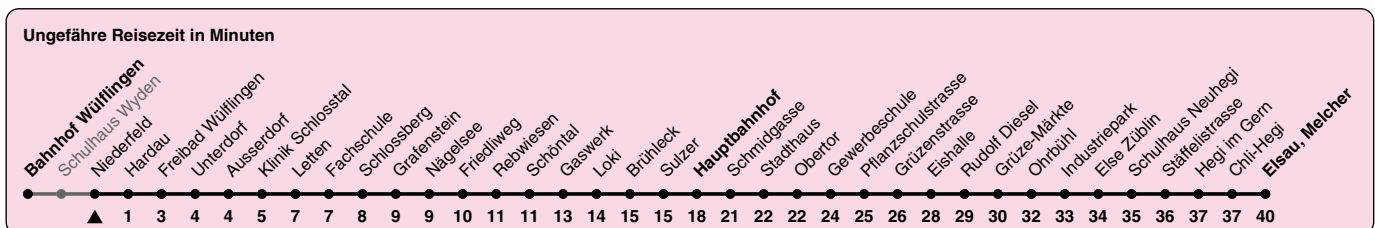

Richtung **Elsau, Melcher**

via **Gaswerk, Hauptbahnhof**

h	Montag - Freitag	Samstag	Sonn- und Feiertag
4	57		
5	13 28 43 57	13 28 43 56	32
6	05 15 25 35 45 55	11 26 41 56	00 15 30 45
7	05 15 25 35 45 55	11 26 41 56	00 15 30 45
8	05 15 25 35 45 55	11 24 39 54	00 15 30 45 56
9	05 15 25 35 45 55	09 24 39 54	11 26 41 56
10	05 15 25 35 45 55	08 23 38 53	11 26 41 56
11	05 15 25 35 45 55	08 23 38 53	11 26 41 56
12	05 15 25 35 45 55	08 23 38 53	11 26 41 56
13	05 15 25 35 45 55	08 23 38 53	11 26 39 54
14	05 15 25 35 45 55	08 23 38 53	09 24 39 54
15	05 15 25 34 44 54	08 23 38 53	09 24 39 54
16	04 14 24 34 44 54	08 23 38 53	09 24 39 54
17	04 14 24 34 44 54	08 23 36 51	09 24 39 54
18	05 15 25 35 45 55	09 24 39 54	09 24 39 54
19	05 15 25 35 45 55	09 24 39 54	09 24 39 54
20	10 25 44 59	09 24 44 59	09 24 44 59
21	14 29 44 59	14 29 44 59	14 29 44 59
22	14 29 44 59	14 29 44 59	14 29 44 59
23	14 29 44 59	14 29 44 59	14 29 44 59
0	14 29	14 29	14 29

Als Feiertage gelten: 25./26. Dez., 1./2. Jan., Karfreitag, Ostermontag, 1. Mai, Auffahrt, Pfingstmontag, 1. Aug.