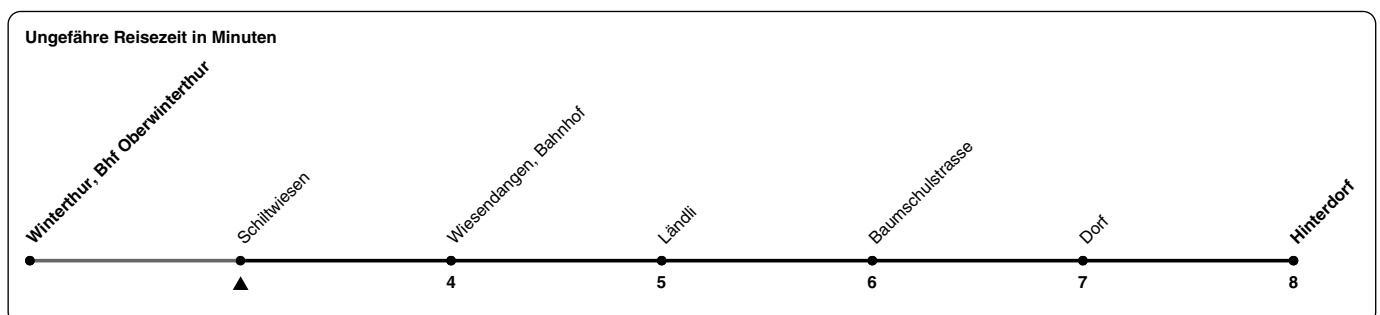

610

ZVV-Contact 0800 988 988 | zvv.ch

Zum
Live-
Fahrplan

Schiltwiesen

Richtung **Wiesendangen, Hinterdorf**

h	Montag - Freitag	Samstag	Sonn- und Feiertag
5			
6	00 33	02 34	
7	00 33	02 34	34
8	00 34	02 34	02 34
9	02 34	02 34	02 34
10	02 34	02 34	02 34
11	02 34	02 34	02 34
12	02 34	02 34	02 34
13	02 34	02 34	02 34
14	02 34	02 34	02 34
15	02 34	02 34	02 34
16	02 34	02 34	02 34
17	02 34	02 34	02 34
18	02 34	02 34	02 34
19	02 34	02 34	02 34
20	02 34 58	02 34 58	02 34 58
21	20 50	20 50	20 50
22	20 50	20 50	20 50
23	20 50	20 50	20 50
0			

Als Feiertage gelten: 25./26. Dez., 1./2. Jan., Karfreitag, Ostermontag, 1. Mai, Auffahrt, Pfingstmontag, 1. Aug.

Gültig von 10.12.2023 - 14.12.2024

STADTBUS
Winterthur

GEMEINSAM VORWÄRTS.

26.10.2023