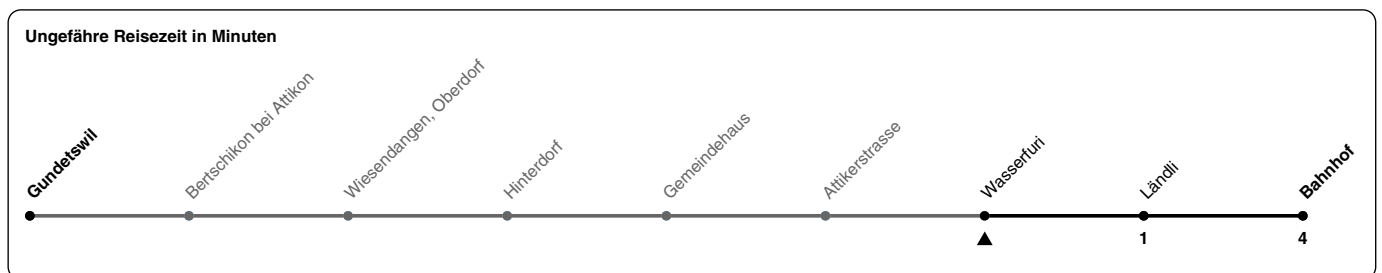

611

ZVV-Contact 0800 988 988 | zvv.ch

Zum Live-Fahrplan

Wasserfuri

Richtung Wiesendangen, Bahnhof

h	Montag - Freitag	Samstag	Sonn- und Feiertag
5	56		
6	29 56		
7	29 56		
8	29		
9			
10			
11			
12			
13			
14			
15			
16			
17			
18			
19			
20			
21			
22			
23			
0			

Als Feiertage gelten: 25./26. Dez., 1./2. Jan., Karfreitag, Ostermontag, 1. Mai, Auffahrt, Pfingstmontag, 1. Aug.

Gültig von 10.12.2023 - 14.12.2024

GEMEINSAM VORWÄRTS.