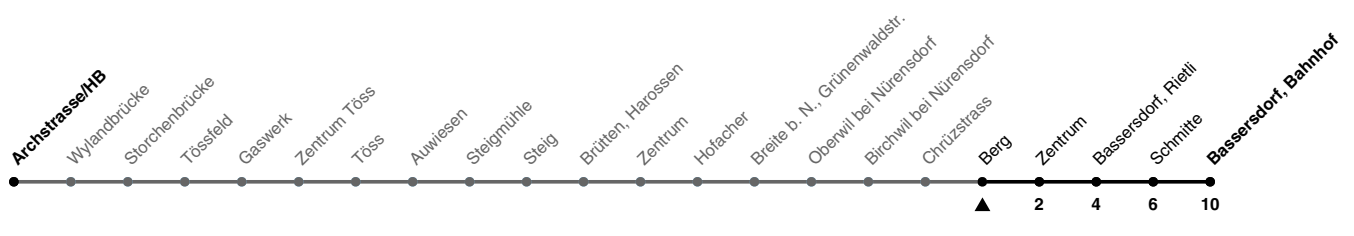

# 660

ZVV-Contact 0800 988 988 | zvv.ch

Zum  
Live-  
Fahrplan

Berg

## Richtung **Bassersdorf, Bahnhof**

h	Montag - Freitag	Samstag	Sonn- und Feiertag
5	33	33	
6	03 33	03 33	06 36
7	00 30	03 33	06 36
8	00 32	03 33	06 36
9	02 32	03 33	06 33
10	02 32	03 33	03 33
11	02 32	03 33	03 33
12	02 32	03 33	03 33
13	02 32	03 33	03 33
14	02 32	03 33	03 33
15	02 32	03 33	03 33
16	02 30	03 33	03 33
17	00 30	03 33	03 33
18	00 30	03 33	03 33
19	00 30	03 33	03 33
20	00 40	10 40	10 40
21	10 40	10 40	10 40
22	10 40	10 40	10 40
23	10 40	10 40	10 40
0	10 40a	10 40	10

a) Nur Freitag.

Als Feiertage gelten: 25./26. Dez., 1./2. Jan., Karfreitag, Ostermontag, 1. Mai, Auffahrt, Pfingstmontag, 1. Aug.

Ungefähre Reisezeit in Minuten

Gültig von 10.12.2023 - 14.12.2024

**STADTBUS**  
Winterthur