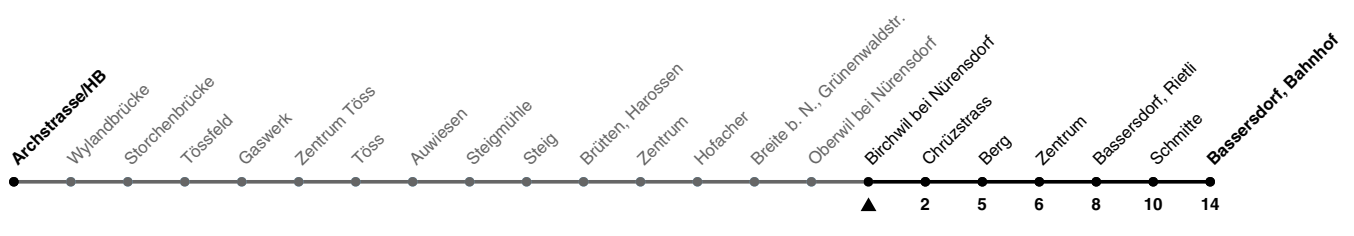

660

ZVV-Contact 0800 988 988 | zvv.ch

Zum
Live-
Fahrplan

Birchwil bei Nürensdorf

Richtung **Bassersdorf, Bahnhof**

h	Montag - Freitag	Samstag	Sonn- und Feiertag
5	29 59	29 59	
6	29 56	29 59	02 32
7	26 56	29 59	02 32
8	28 58	29 59	02 32
9	28 58	29 59	02 29 59
10	28 58	29 59	29 59
11	28 58	29 59	29 59
12	28 58	29 59	29 59
13	28 58	29 59	29 59
14	28 58	29 59	29 59
15	28 58	29 59	29 59
16	26 40a 56	29 59	29 59
17	10a 26 40a 56	29 59	29 59
18	10a 26 40a 56	29 59	29 59
19	10a 26 40a 56	29	29
20	10a 36	06 36	06 36
21	06 36	06 36	06 36
22	06 36	06 36	06 36
23	06 36	06 36	06 36
0	06 36b	06 36	06

a) bis Nürensdorf, Chrüzstrass b) Nur Freitag.

Als Feiertage gelten: 25./26. Dez., 1./2. Jan., Karfreitag, Ostermontag, 1. Mai, Auffahrt, Pfingstmontag, 1. Aug.

Ungefähre Reisezeit in Minuten

Gültig von 10.12.2023 - 14.12.2024

STADTBUS
Winterthur

GEMEINSAM VORWÄRTS.

26.10.2023