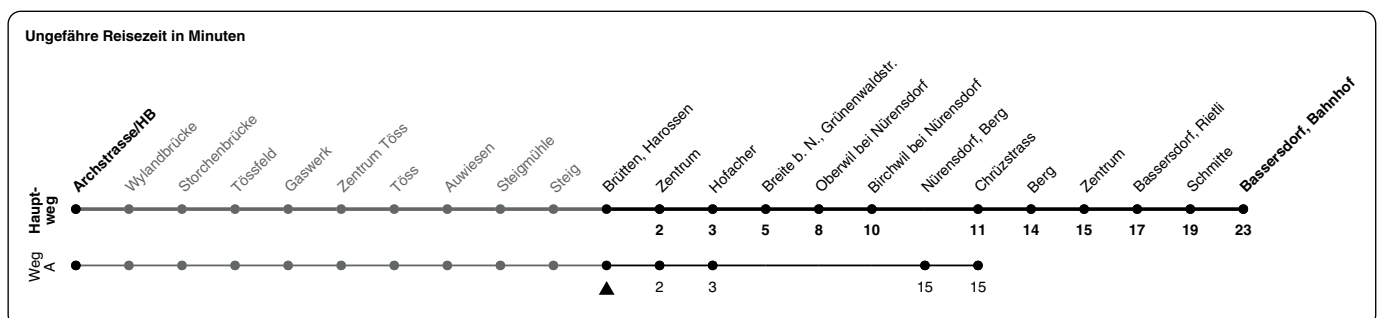

# 660

ZVV-Contact 0800 988 988 | zvv.ch

Zum Live-Fahrplan

Harossen

## Richtung Bassersdorf, Bahnhof

h	Montag - Freitag	Samstag	Sonn- und Feiertag
5	20 50 59A	20 50	52
6	20 29A 46	20 50	22 52
7	01A 16 46	20 50	22 52
8	18 48	20 50	22 52
9	18 48	20 50	20 50
10	18 48	20 50	20 50
11	18 48	20 50	20 50
12	18 48	20 50	20 50
13	18 48	20 50	20 50
14	18 48	20 50	20 50
15	18 48	20 50	20 50
16	16 31a 46	20 50	20 50
17	01a 16 31a 46	20 50	20 50
18	01a 16 31a 47	20 50	20 50
19	01a 17 31a 47	20 57	20 57
20	01a 27 57	27 57	27 57
21	27 57	27 57	27 57
22	27 57	27 57	27 57
23	27 57	27 57	27 57
0	27b	27	

A) fährt Weg A      a) bis Nürens Dorf, Chrüzstrass      b) Nur Freitag.

Als Feiertage gelten: 25./26. Dez., 1./2. Jan., Karfreitag, Ostermontag, 1. Mai, Auffahrt, Pfingstmontag, 1. Aug.

Gültig von 10.12.2023 - 14.12.2024