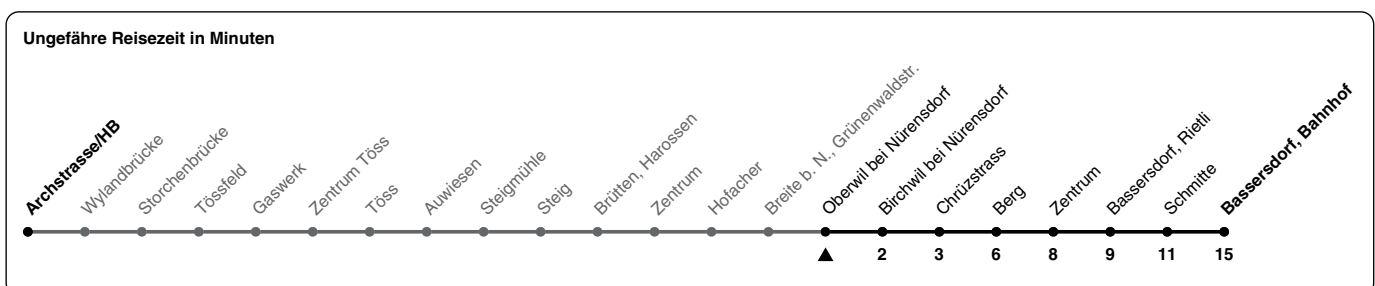

660

ZVV-Contact 0800 988 988 | zvv.ch

Zum Live-Fahrplan

Oberwil bei Nürensdorf

Richtung **Bassersdorf, Bahnhof**

h	Montag - Freitag	Samstag	Sonn- und Feiertag
5	28 58	28 58	
6	28 54	28 58	00 30
7	24 54	28 58	00 30
8	26 56	28 58	00 30
9	26 56	28 58	00 28 58
10	26 56	28 58	28 58
11	26 56	28 58	28 58
12	26 56	28 58	28 58
13	26 56	28 58	28 58
14	26 56	28 58	28 58
15	26 56	28 58	28 58
16	24 38a 54	28 58	28 58
17	08a 24 38a 54	28 58	28 58
18	08a 24 38a 55	28 58	28 58
19	09a 25 39a 55	28	28
20	09a 35	05 35	05 35
21	05 35	05 35	05 35
22	05 35	05 35	05 35
23	05 35	05 35	05 35
0	05 35b	05 35	05

a) bis Nürensdorf, Chrüzstrass b) Nur Freitag.

Als Feiertage gelten: 25./26. Dez., 1./2. Jan., Karfreitag, Ostermontag, 1. Mai, Auffahrt, Pfingstmontag, 1. Aug.

Gültig von 10.12.2023 - 14.12.2024

STADTBUS
Winterthur