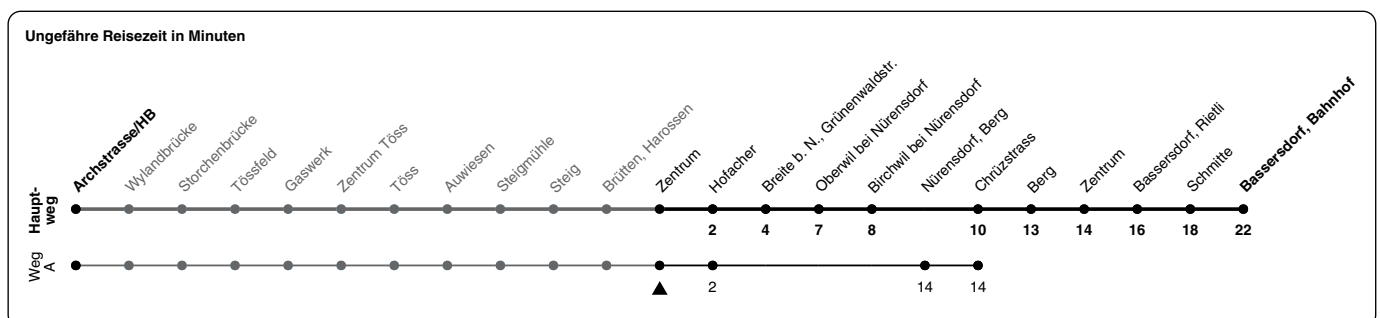

660

ZVV-Contact 0800 988 988 | zvv.ch

Zum Live-Fahrplan

Zentrum

Richtung Bassersdorf, Bahnhof

h	Montag - Freitag	Samstag	Sonn- und Feiertag
5	21 51	21 51	54
6	00A 21 30A 47	21 51	24 54
7	02A 17 47	21 51	24 54
8	19 49	21 51	24 54
9	19 49	21 51	21 51
10	19 49	21 51	21 51
11	19 49	21 51	21 51
12	19 49	21 51	21 51
13	19 49	21 51	21 51
14	19 49	21 51	21 51
15	19 49	21 51	21 51
16	17 32a 47	21 51	21 51
17	02a 17 32a 47	21 51	21 51
18	02a 17 32a 48	21 51	21 51
19	02a 18 32a 48	21 59	21 59
20	02a 29 59	29 59	29 59
21	29 59	29 59	29 59
22	29 59	29 59	29 59
23	29 59	29 59	29 59
0	29b	29	

A) fährt Weg A a) bis Nürensdorf, Chrüzstrass b) Nur Freitag.

Als Feiertage gelten: 25./26. Dez., 1./2. Jan., Karfreitag, Ostermontag, 1. Mai, Auffahrt, Pfingstmontag, 1. Aug.

Gültig von 10.12.2023 - 14.12.2024