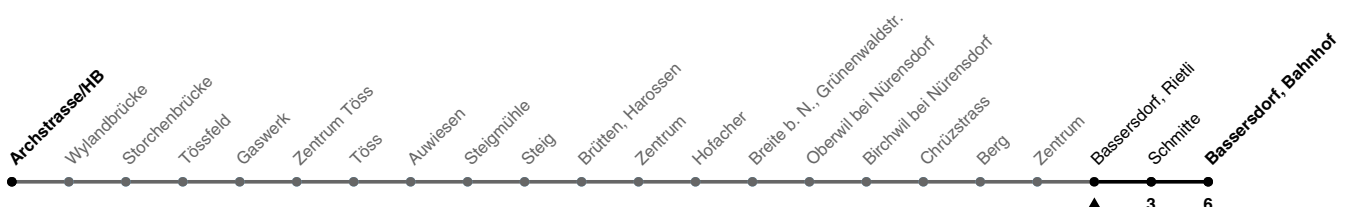

660

ZVV-Contact 0800 988 988 | zvv.ch

Zum Live-Fahrplan

Rietli

Richtung Bassersdorf, Bahnhof

| h | Montag - Freitag | Samstag | Sonn- und Feiertag |
|----|------------------|---------|--------------------|
| 5 | 36 | 36 | |
| 6 | 06 36 | 06 36 | 09 39 |
| 7 | 03 33 | 06 36 | 09 39 |
| 8 | 03 35 | 06 36 | 09 39 |
| 9 | 05 35 | 06 37 | 09 36 |
| 10 | 05 35 | 07 37 | 06 36 |
| 11 | 05 35 | 07 37 | 06 36 |
| 12 | 05 35 | 07 37 | 06 36 |
| 13 | 05 35 | 07 37 | 06 36 |
| 14 | 05 35 | 07 37 | 06 36 |
| 15 | 05 35 | 07 37 | 06 36 |
| 16 | 05 33 | 07 37 | 06 36 |
| 17 | 03 33 | 07 37 | 06 36 |
| 18 | 03 33 | 07 36 | 06 36 |
| 19 | 04 34 | 06 36 | 06 36 |
| 20 | 04 43 | 13 43 | 13 43 |
| 21 | 13 43 | 13 43 | 13 43 |
| 22 | 13 43 | 13 43 | 13 43 |
| 23 | 13 43 | 13 43 | 13 43 |
| 0 | 13 43a | 13 43 | 13 |

a) Nur Freitag.

Als Feiertage gelten: 25./26. Dez., 1./2. Jan., Karfreitag, Ostermontag, 1. Mai, Auffahrt, Pfingstmontag, 1. Aug.

Ungefähre Reisezeit in Minuten

Gültig von 10.12.2023 - 14.12.2024

STADTBUS
Winterthur