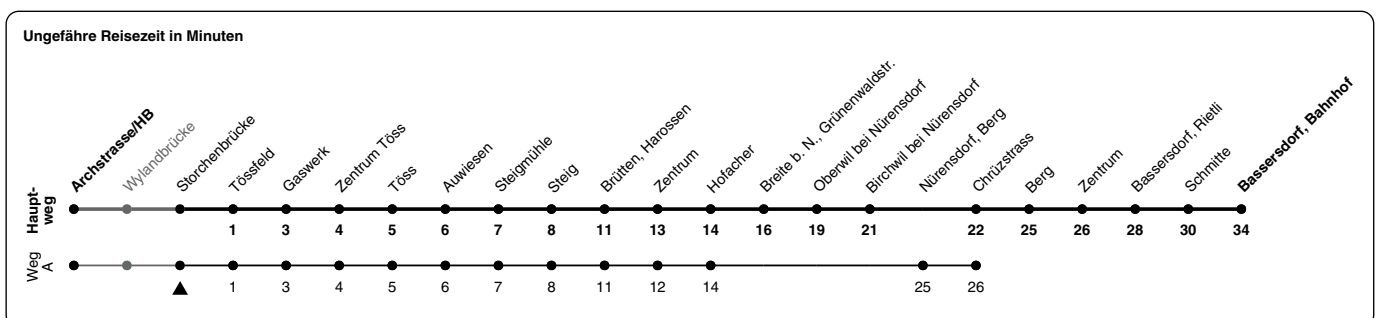

# 660

ZVV-Contact 0800 988 988 | zvv.ch

Zum Live-Fahrplan

Storchenbrücke

## Richtung Bassersdorf, Bahnhof

h	Montag - Freitag	Samstag	Sonn- und Feiertag
5	10 40 49A	10 40	42
6	10 19A 34 49A	10 40	12 42
7	04 34	10 40	12 42
8	07 37	10 40	12 42
9	07 37	08 38	10 40
10	07 37	08 38	10 40
11	07 37	08 38	10 40
12	07 37	08 38	10 40
13	07 37	08 38	10 40
14	07 37	08 38	10 40
15	07 37	08 38	10 40
16	04 19a 34 49a	08 38	10 40
17	04 19a 34 49a	08 38	10 40
18	04 19a 35 50a	10 40	10 40
19	05 20a 35 50a	10 47	10 47
20	17 47	17 47	17 47
21	17 47	17 47	17 47
22	17 47	17 47	17 47
23	17 47	17 47	17 47
0	17b	17	

A) fährt Weg A      a) bis Nürens Dorf, Chrüzstrass      b) Nur Freitag.

Als Feiertage gelten: 25./26. Dez., 1./2. Jan., Karfreitag, Ostermontag, 1. Mai, Auffahrt, Pfingstmontag, 1. Aug.

Gültig von 10.12.2023 - 14.12.2024