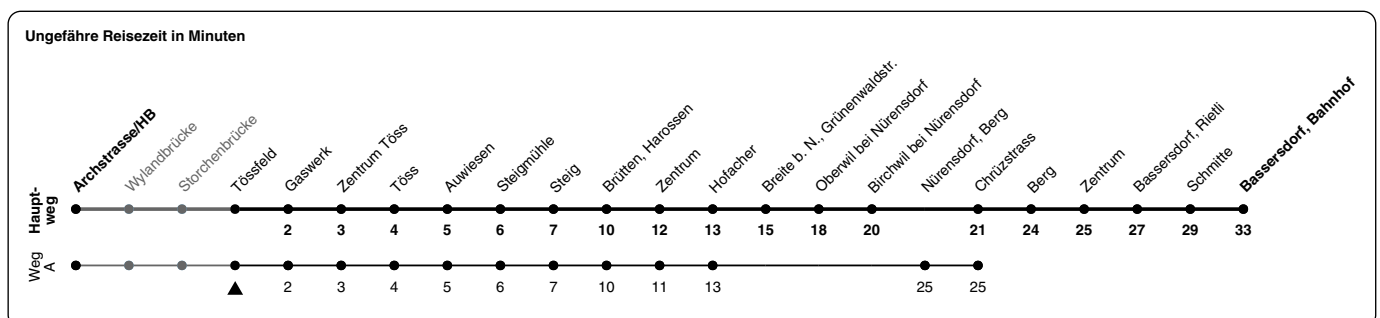

## Richtung Bassersdorf, Bahnhof

h	Montag - Freitag	Samstag	Sonn- und Feiertag
5	11 41 50A	11 41	43
6	11 20A 36 50A	11 41	13 43
7	06 36	11 41	13 43
8	08 38	11 41	13 43
9	08 38	09 39	11 41
10	08 38	09 39	11 41
11	08 38	09 39	11 41
12	08 38	09 39	11 41
13	08 38	09 39	11 41
14	08 38	09 39	11 41
15	08 38	09 39	11 41
16	06 20a 36 50a	09 39	11 41
17	06 20a 36 50a	09 39	11 41
18	06 20a 36 51a	11 41	11 41
19	06 21a 36 51a	11 48	11 48
20	18 48	18 48	18 48
21	18 48	18 48	18 48
22	18 48	18 48	18 48
23	18 48	18 48	18 48
0	18b	18	

A) fährt Weg A      a) bis Nürensdorf, Chrüzstrass      b) Nur Freitag.

Als Feiertage gelten: 25./26. Dez., 1./2. Jan., Karfreitag, Ostermontag, 1. Mai, Auffahrt, Pfingstmontag, 1. Aug.

Gültig von 10.12.2023 - 14.12.2024