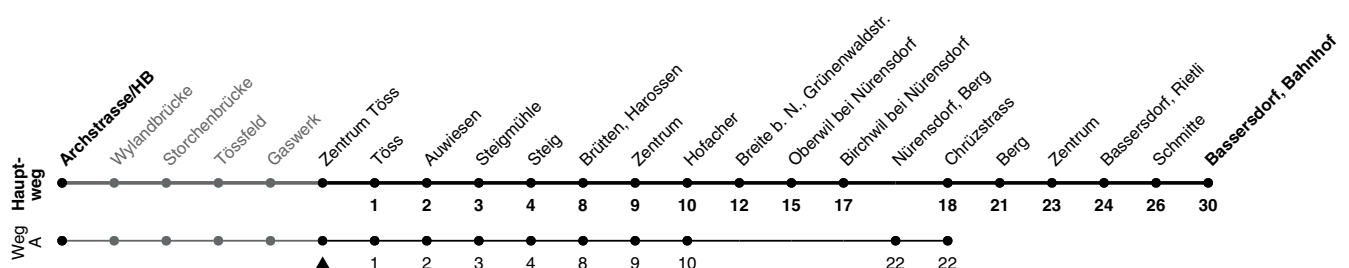

A) fährt Weg A

a) bis Nürensdorf, Chrüzstrass

b) Montag - Donnerstag und Sonntag: Fährt ab HB, Kante G, als Linie 5 via Dättnau bis Steig und bei Bedarf weiter bis Brütten.

c) Nur Freitag.

Als Feiertage gelten: 25./26. Dez., 1./2. Jan., Karfreitag, Ostermontag, 1. Mai, Auffahrt, Pfingstmontag, 1. Aug.

Ungefähre Reisezeit in Minuten

Gültig von 10.12.2023 - 14.12.2024

STADTBUS
Winterthur

GEMEINSAM VORWÄRTS.