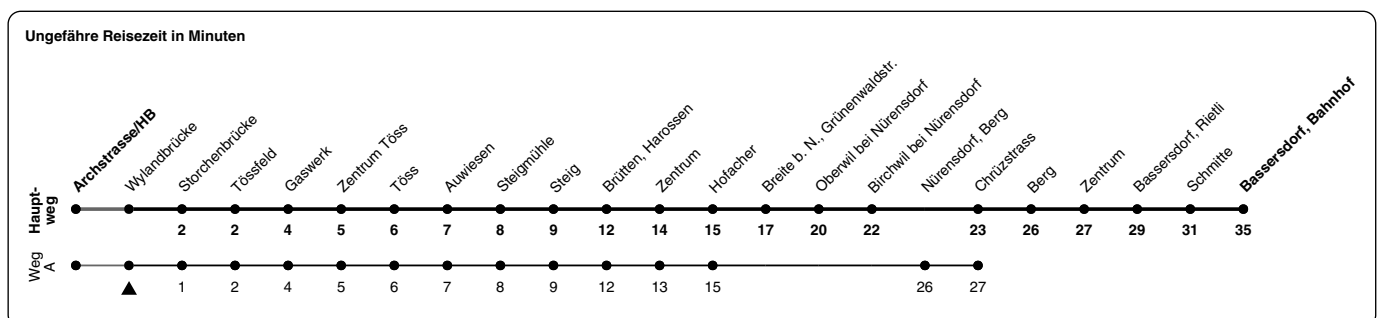

660

ZVV-Contact 0800 988 988 | zvv.ch

Zum Live-Fahrplan

Wylandbrücke

Richtung Bassersdorf, Bahnhof

h	Montag - Freitag	Samstag	Sonn- und Feiertag
5	09 39 48A	09 39	41
6	09 18A 33 48A	09 39	11 41
7	03 33	09 39	11 41
8	06 36	09 39	11 41
9	06 36	07 37	09 39
10	06 36	07 37	09 39
11	06 36	07 37	09 39
12	06 36	07 37	09 39
13	06 36	07 37	09 39
14	06 36	07 37	09 39
15	06 36	07 37	09 39
16	03 18a 33 48a	07 37	09 39
17	03 18a 33 48a	07 37	09 39
18	03 18a 34 49a	09 39	09 39
19	04 19a 34 49a	09 46	09 46
20	16 46	16 46	16 46
21	16 46	16 46	16 46
22	16 46	16 46	16 46
23	16 46	16 46	16 46
0	16b	16	

A) fährt Weg A a) bis Nürens Dorf, Chrüzstrass b) Nur Freitag.

Als Feiertage gelten: 25./26. Dez., 1./2. Jan., Karfreitag, Ostermontag, 1. Mai, Auffahrt, Pfingstmontag, 1. Aug.

Gültig von 10.12.2023 - 14.12.2024