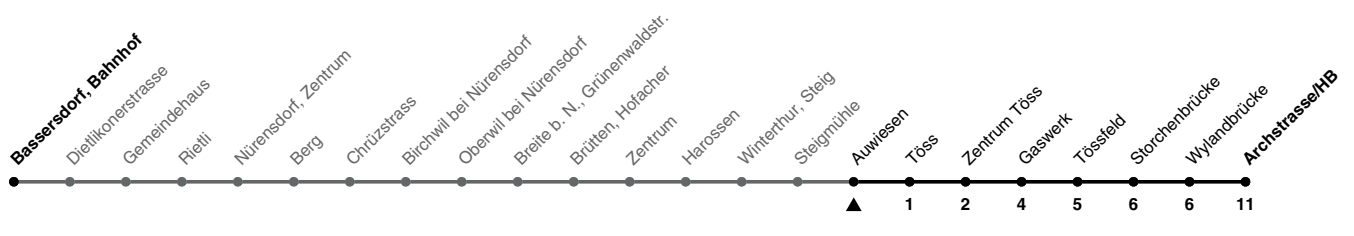

660

ZVV-Contact 0800 988 988 | zvv.ch

Zum Live-Fahrplan

Auwiesen

Richtung Winterthur, Archstrasse/HB

h	Montag - Freitag	Samstag	Sonn- und Feiertag
5	36		
6	06 16 33 46	14 44	43
7	03 19 33 49	14 44	13 43
8	17 45	14 44	13 43
9	15 45	14 45	13 44
10	15 45	15 45	14 44
11	15 45	15 45	14 44
12	15 45	15 45	14 44
13	15 45	15 45	14 44
14	15 45	15 45	14 44
15	15 45	15 45	14 44
16	15 47	15 45	14 44
17	03 17 33 47	15 45	14 44
18	03 17 33 47	15 44	14 44
19	03 14 33 44	14 44	14 44
20	14 43	14 43	14 43
21	13 43	13 43	13 43
22	13 43	13 43	13 43
23	13 43	13 43	13 43
0	13 43	13 43	13 43
1	13a	13	

a) Nur Freitag.

Als Feiertage gelten: 25./26. Dez., 1./2. Jan., Karfreitag, Ostermontag, 1. Mai, Auffahrt, Pfingstmontag, 1. Aug.

Ungefähre Reisezeit in Minuten

Gültig von 10.12.2023 - 14.12.2024

STADTBUS
Winterthur