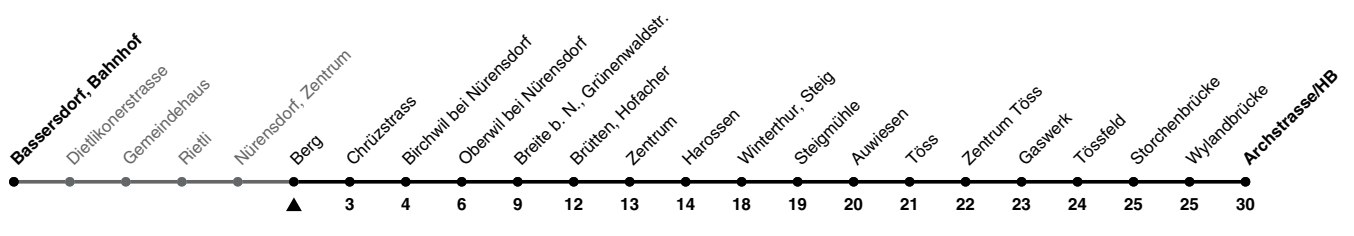

660

ZVV-Contact 0800 988 988 | zvv.ch

Zum Live-Fahrplan

Berg

Richtung Winterthur, Archstrasse/HB

h	Montag - Freitag	Samstag	Sonn- und Feiertag
5	57	55	
6	27 58	25 55	24 54
7	28 56	25 55	24 54
8	25 55	25 55	24 54
9	25 55	25 55	25 55
10	25 55	25 55	25 55
11	25 55	25 55	25 55
12	25 55	25 55	25 55
13	25 55	25 55	25 55
14	25 55	25 55	25 55
15	25 55	25 55	25 55
16	26 56	25 55	25 55
17	26 56	25 55	25 55
18	26 55	25 55	25 55
19	25 55	25 55	25 55
20	26 56	26 56	26 56
21	26 56	26 56	26 56
22	26 56	26 56	26 56
23	26 56	26 56	26 56
0	26 56a	26 56	26

a) Nur Freitag.

Als Feiertage gelten: 25./26. Dez., 1./2. Jan., Karfreitag, Ostermontag, 1. Mai, Auffahrt, Pfingstmontag, 1. Aug.

Ungefähre Reisezeit in Minuten

Gültig von 10.12.2023 - 14.12.2024

STADTBUS
Winterthur