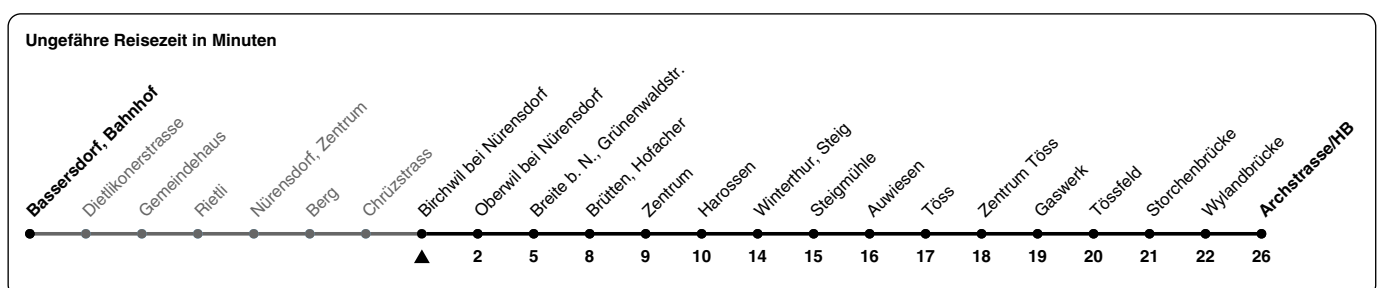

660

ZVV-Contact 0800 988 988 | zvv.ch

Zum
Live-
Fahrplan

Birchwil bei Nürensdorf

Richtung Winterthur, Archstrasse/HB

h	Montag - Freitag	Samstag	Sonn- und Feiertag
5	20 50	59	
6	01 17 31 47	29 59	28 58
7	02 17 32	29 59	28 58
8	00 29 59	29 59	28 58
9	29 59	29 59	29 59
10	29 59	29 59	29 59
11	29 59	29 59	29 59
12	29 59	29 59	29 59
13	29 59	29 59	29 59
14	29 59	29 59	29 59
15	29 59	29 59	29 59
16	30	29 59	29 59
17	00 30	29 59	29 59
18	00 30 59	29 59	29 59
19	29 59	29 59	29 59
20	30	30	30
21	00 30	00 30	00 30
22	00 30	00 30	00 30
23	00 30	00 30	00 30
0	00 30	00 30	00 30
1	00a	00	

a) Nur Freitag.

Als Feiertage gelten: 25./26. Dez., 1./2. Jan., Karfreitag, Ostermontag, 1. Mai, Auffahrt, Pfingstmontag, 1. Aug.

Gültig von 10.12.2023 - 14.12.2024

STADTBUS
Winterthur

GEMEINSAM VORWÄRTS.