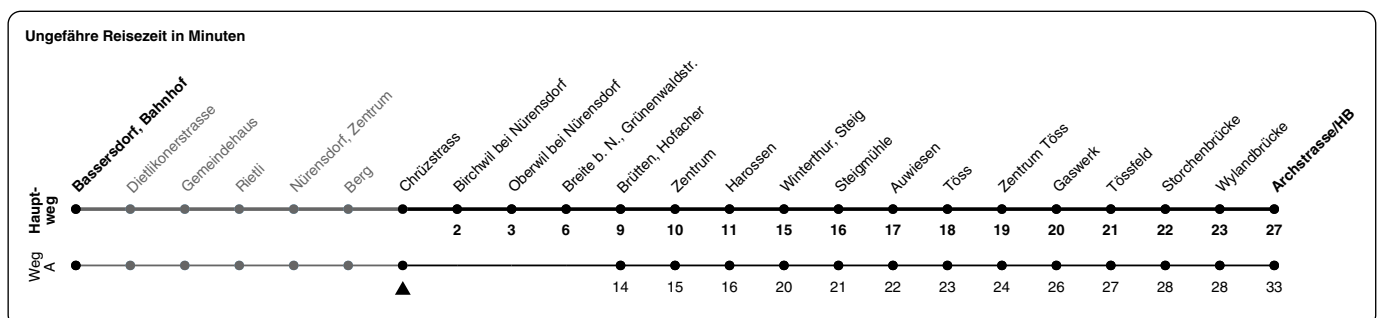

## Richtung Winterthur, Archstrasse/HB

h	Montag - Freitag	Samstag	Sonn- und Feiertag
5	19 49	58	
6	00 16 30 46	28 58	27 57
7	01 16 31 59	28 58	27 57
8	28 58	28 58	27 57
9	28 58	28 58	28 58
10	28 58	28 58	28 58
11	28 58	28 58	28 58
12	28 58	28 58	28 58
13	28 58	28 58	28 58
14	28 58	28 58	28 58
15	28 58	28 58	28 58
16	29 41A 59	28 58	28 58
17	11A 29 41A 59	28 58	28 58
18	11A 29 41A 58	28 58	28 58
19	12A 28 58	28 58	28 58
20	29 59	29 59	29 59
21	29 59	29 59	29 59
22	29 59	29 59	29 59
23	29 59	29 59	29 59
0	29 59a	29 59	29

A) fährt Weg A ab Haltestelle Richtung Bassersdorf. a) Nur Freitag.

Als Feiertage gelten: 25./26. Dez., 1./2. Jan., Karfreitag, Ostermontag, 1. Mai, Auffahrt, Pfingstmontag, 1. Aug.

Gültig von 10.12.2023 - 14.12.2024