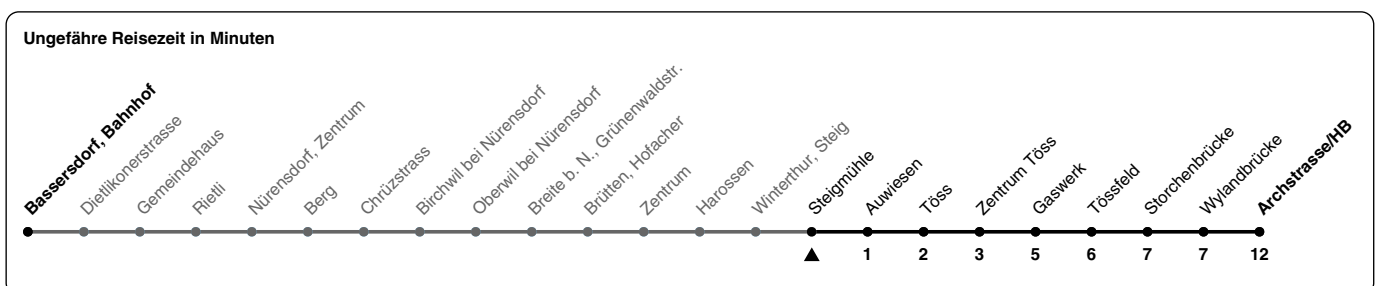

# 660

ZVV-Contact 0800 988 988 | zvv.ch

Zum  
Live-  
Fahrplan

Steigmühle

## Richtung Winterthur, Archstrasse/HB

h	Montag - Freitag	Samstag	Sonn- und Feiertag
5	35		
6	05 15 32 45	13 43	42
7	02 18 32 48	13 43	12 42
8	16 44	13 43	12 42
9	14 44	13 44	12 43
10	14 44	14 44	13 43
11	14 44	14 44	13 43
12	14 44	14 44	13 43
13	14 44	14 44	13 43
14	14 44	14 44	13 43
15	14 44	14 44	13 43
16	14 46	14 44	13 43
17	02 16 32 46	14 44	13 43
18	02 16 32 46	14 43	13 43
19	02 13 32 43	13 43	13 43
20	13 42	13 42	13 42
21	12 42	12 42	12 42
22	12 42	12 42	12 42
23	12 42	12 42	12 42
0	12 42	12 42	12 42
1	12a	12	

a) Nur Freitag.

Als Feiertage gelten: 25./26. Dez., 1./2. Jan., Karfreitag, Ostermontag, 1. Mai, Auffahrt, Pfingstmontag, 1. Aug.

Gültig von 10.12.2023 - 14.12.2024

**STADTBUS**  
Winterthur

GEMEINSAM VORWÄRTS.