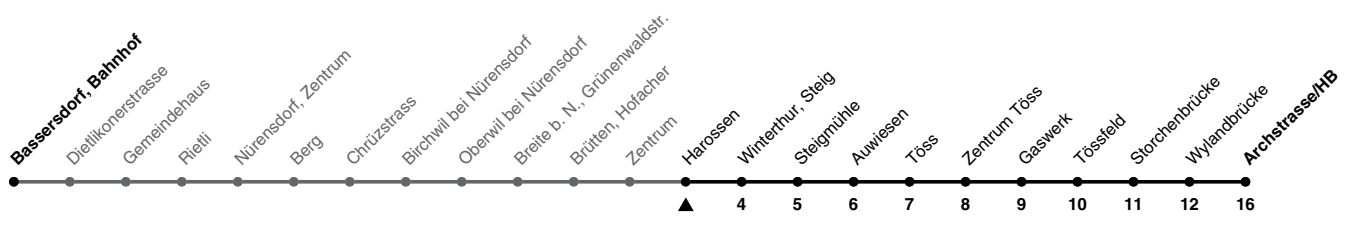

# 660

ZVV-Contact 0800 988 988 | zvv.ch

Zum Live-Fahrplan

Harossen

## Richtung Winterthur, Archstrasse/HB

h	Montag - Freitag	Samstag	Sonn- und Feiertag
5	30		
6	00 11 27 41 57	09 39	38
7	13 27 43	09 39	08 38
8	11 39	09 39	08 38
9	09 39	09 39	08 39
10	09 39	09 39	09 39
11	09 39	09 39	09 39
12	09 39	09 39	09 39
13	09 39	09 39	09 39
14	09 39	09 39	09 39
15	09 39	09 39	09 39
16	09 41 57	09 39	09 39
17	11 27 41 57	09 39	09 39
18	11 27 41 57	09 39	09 39
19	09 27 39	09 39	09 39
20	09 38	09 38	09 38
21	08 38	08 38	08 38
22	08 38	08 38	08 38
23	08 38	08 38	08 38
0	08 38	08 38	08 38
1	08a	08	

a) Nur Freitag.

Als Feiertage gelten: 25./26. Dez., 1./2. Jan., Karfreitag, Ostermontag, 1. Mai, Auffahrt, Pfingstmontag, 1. Aug.

Ungefähre Reisezeit in Minuten

Gültig von 10.12.2023 - 14.12.2024

**STADTBUS**  
Winterthur