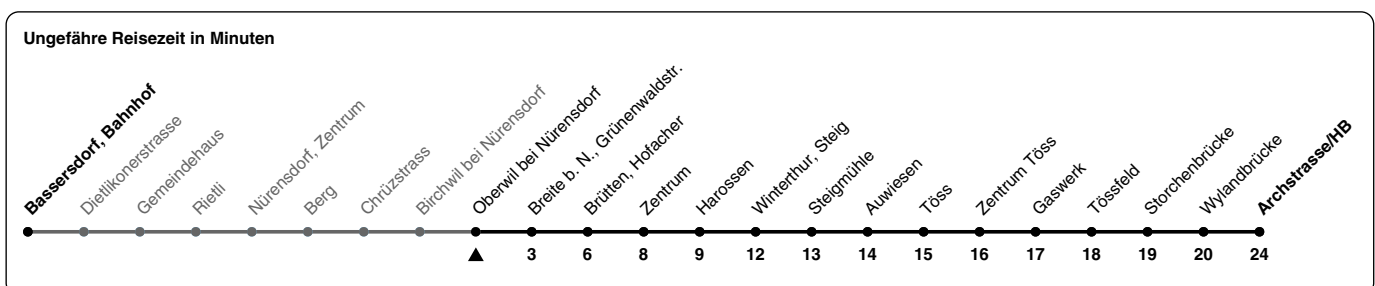

660

ZVV-Contact 0800 988 988 | zvv.ch

Zum
Live-
Fahrplan

Oberwil bei Nürensdorf

Richtung Winterthur, Archstrasse/HB

h	Montag - Freitag	Samstag	Sonn- und Feiertag
5	22 52		
6	02 19 32 49	00 30	30
7	04 19 34	00 30	00 30
8	02 31	00 30	00 30
9	01 31	00 31	00 30
10	01 31	01 31	00 30
11	01 31	01 31	00 30
12	01 31	01 31	00 30
13	01 31	01 31	00 30
14	01 31	01 31	00 30
15	01 31	01 31	00 30
16	01 32	01 31	00 30
17	02 32	01 31	00 30
18	02 32	01 30	00 30
19	00 30	00 30	00 30
20	00 31	00 31	00 31
21	01 31	01 31	01 31
22	01 31	01 31	01 31
23	01 31	01 31	01 31
0	01 31	01 31	01 31
1	01a	01	

a) Nur Freitag.

Als Feiertage gelten: 25./26. Dez., 1./2. Jan., Karfreitag, Ostermontag, 1. Mai, Auffahrt, Pfingstmontag, 1. Aug.

Gültig von 10.12.2023 - 14.12.2024

GEMEINSAM VORWÄRTS.

26.10.2023