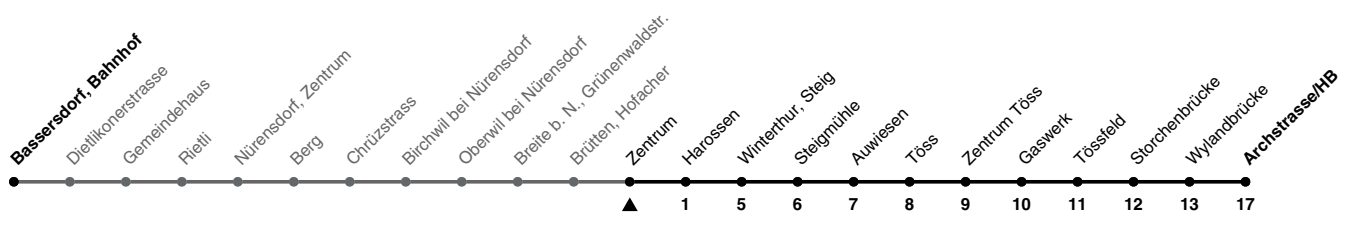

# 660

ZVV-Contact 0800 988 988 | zvv.ch

Zum Live-Fahrplan

Zentrum

## Richtung Winterthur, Archstrasse/HB

h	Montag - Freitag	Samstag	Sonn- und Feiertag
5	29 59		
6	10 26 40 56	08 38	37
7	12 26 42	08 38	07 37
8	10 38	08 38	07 37
9	08 38	08 38	07 38
10	08 38	08 38	08 38
11	08 38	08 38	08 38
12	08 38	08 38	08 38
13	08 38	08 38	08 38
14	08 38	08 38	08 38
15	08 38	08 38	08 38
16	08 40 56	08 38	08 38
17	10 26 40 56	08 38	08 38
18	10 26 40 56	08 38	08 38
19	08 26 38	08 38	08 38
20	08 37	08 37	08 37
21	07 37	07 37	07 37
22	07 37	07 37	07 37
23	07 37	07 37	07 37
0	07 37	07 37	07 37
1	07a	07	

a) Nur Freitag.

Als Feiertage gelten: 25./26. Dez., 1./2. Jan., Karfreitag, Ostermontag, 1. Mai, Auffahrt, Pfingstmontag, 1. Aug.

Ungefähre Reisezeit in Minuten

Gültig von 10.12.2023 - 14.12.2024

**STADTBUS**  
Winterthur