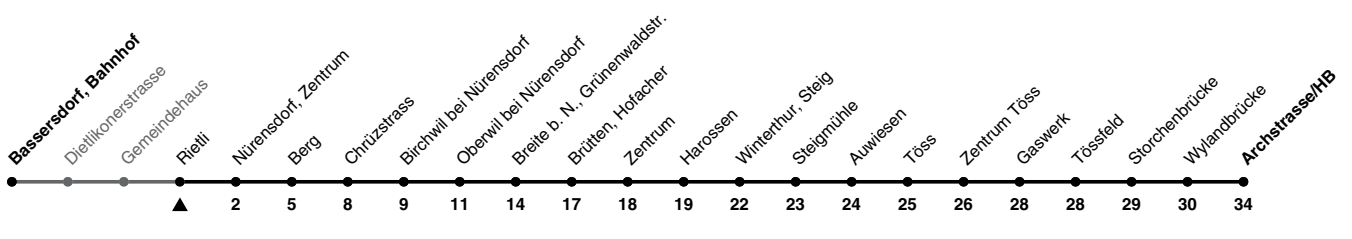

660

ZVV-Contact 0800 988 988 | zvv.ch

Zum Live-Fahrplan

Rietli

Richtung Winterthur, Archstrasse/HB

h	Montag - Freitag	Samstag	Sonn- und Feiertag
5	52	50	
6	22 53	20 50	19 49
7	23 51	20 50	19 49
8	20 50	20 50	19 49
9	20 50	20 50	20 50
10	20 50	20 50	20 50
11	20 50	20 50	20 50
12	20 50	20 50	20 50
13	20 50	20 50	20 50
14	20 50	20 50	20 50
15	20 50	20 50	20 50
16	21 51	20 50	20 50
17	21 51	20 50	20 50
18	21 50	20 50	20 50
19	20 50	20 50	20 50
20	23 53	23 53	23 53
21	23 53	23 53	23 53
22	23 53	23 53	23 53
23	23 53	23 53	23 53
0	23 53a	23 53	23

a) Nur Freitag.

Als Feiertage gelten: 25./26. Dez., 1./2. Jan., Karfreitag, Ostermontag, 1. Mai, Auffahrt, Pfingstmontag, 1. Aug.

Ungefähre Reisezeit in Minuten

Gültig von 10.12.2023 - 14.12.2024

STADTBUS
Winterthur