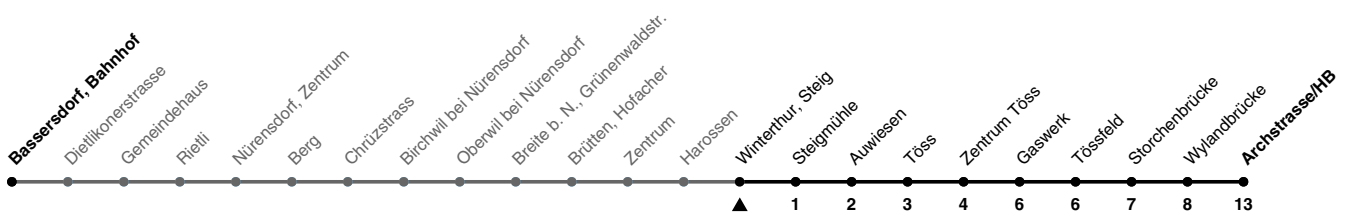

660

ZVV-Contact 0800 988 988 | zvv.ch

Zum Live-Fahrplan

Steig

Richtung Winterthur, Archstrasse/HB

h	Montag - Freitag	Samstag	Sonn- und Feiertag
5	34		
6	04 15 31 45	13 43	41
7	01 17 31 47	13 43	11 41
8	15 43	13 43	11 41
9	13 43	13 43	11 43
10	13 43	13 43	13 43
11	13 43	13 43	13 43
12	13 43	13 43	13 43
13	13 43	13 43	13 43
14	13 43	13 43	13 43
15	13 43	13 43	13 43
16	13 45	13 43	13 43
17	01 15 31 45	13 43	13 43
18	01 15 31 45	13 43	13 43
19	01 13 31 43	13 43	13 43
20	13 42	13 42	13 42
21	12 42	12 42	12 42
22	12 42	12 42	12 42
23	12 42	12 42	12 42
0	12 42	12 42	12 42
1	12a	12	

a) Nur Freitag.

Als Feiertage gelten: 25./26. Dez., 1./2. Jan., Karfreitag, Ostermontag, 1. Mai, Auffahrt, Pfingstmontag, 1. Aug.

Ungefähre Reisezeit in Minuten

Gültig von 10.12.2023 - 14.12.2024

STADTBUS
Winterthur