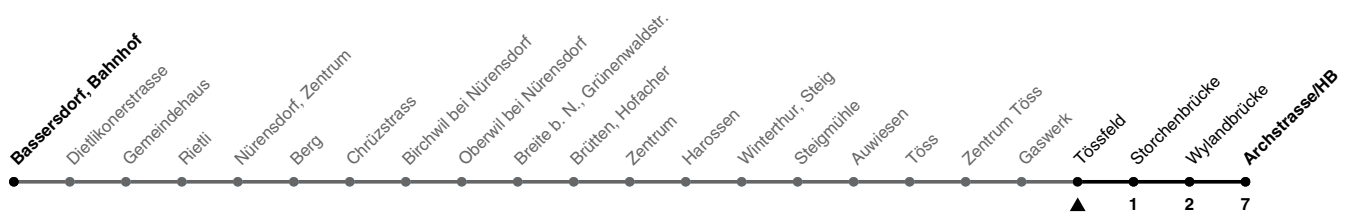

## Richtung Winterthur, Archstrasse/HB

h	Montag - Freitag	Samstag	Sonn- und Feiertag
5	40		
6	10 21 37 51	19 49	46
7	08 23 38 53	19 49	16 46
8	21 49	19 49	16 46
9	19 49	19 49	16 49
10	19 49	19 49	19 49
11	19 49	19 49	19 49
12	19 49	19 49	19 49
13	19 49	19 49	19 49
14	19 49	19 49	19 49
15	19 49	19 49	19 49
16	19 51	19 49	19 49
17	08 21 38 51	19 49	19 49
18	08 21 38 51	19 49	19 49
19	07 19 37 49	19 49	19 49
20	19 47	19 47	19 47
21	17 47	17 47	17 47
22	17 47	17 47	17 47
23	17 47	17 47	17 47
0	17 47	17 47	17 47
1	17a	17	

a) Nur Freitag.

Als Feiertage gelten: 25./26. Dez., 1./2. Jan., Karfreitag, Ostermontag, 1. Mai, Auffahrt, Pfingstmontag, 1. Aug.

Ungefähre Reisezeit in Minuten

Gültig von 10.12.2023 - 14.12.2024

**STADTBUS**  
Winterthur