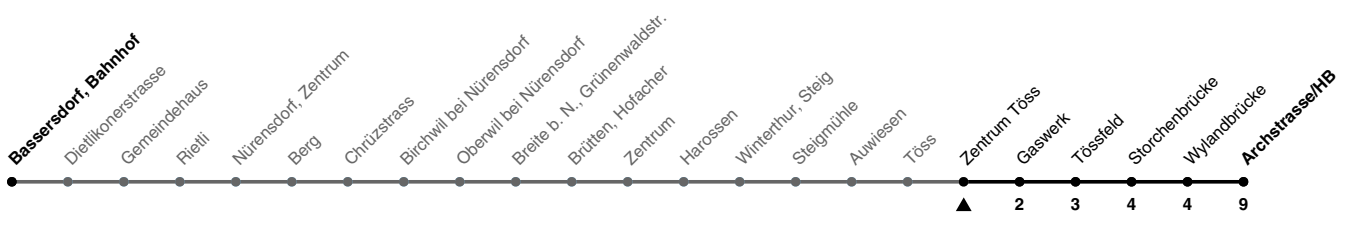

660

ZVV-Contact 0800 988 988 | zvv.ch

Zum
Live-
Fahrplan

Zentrum Töss

Richtung Winterthur, Archstrasse/HB

h	Montag - Freitag	Samstag	Sonn- und Feiertag
5	38		
6	08 19 35 49	17 47	45
7	05 21 35 51	17 47	15 45
8	19 47	17 47	15 45
9	17 47	17 47	15 47
10	17 47	17 47	17 47
11	17 47	17 47	17 47
12	17 47	17 47	17 47
13	17 47	17 47	17 47
14	17 47	17 47	17 47
15	17 47	17 47	17 47
16	17 49	17 47	17 47
17	05 19 35 49	17 47	17 47
18	05 19 35 49	17 47	17 47
19	05 17 35 47	17 47	17 47
20	17 45	17 45	17 45
21	15 45	15 45	15 45
22	15 45	15 45	15 45
23	15 45	15 45	15 45
0	15 45	15 45	15 45
1	15a	15	

a) Nur Freitag.

Als Feiertage gelten: 25./26. Dez., 1./2. Jan., Karfreitag, Ostermontag, 1. Mai, Auffahrt, Pfingstmontag, 1. Aug.

Ungefähre Reisezeit in Minuten

Gültig von 10.12.2023 - 14.12.2024

STADTBUS
Winterthur